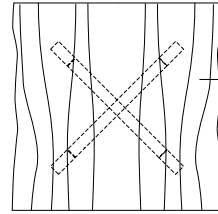

42", 48", 54" or 60"

42", 48", 54" or 60"

live edge option

16"

single slab option (no center reveal)

Duette Square Cocktail Table

42" W x 42" D x 16" H
 48" W x 48" D x 16" H
 54" W x 54" D x 16" H
 60" W x 60" D x 16" H