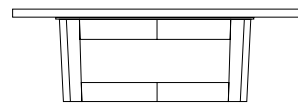

Duette Round Cocktail Table

42" W x 42" D x 16" H
 48" W x 48" D x 16" H
 54" W x 54" D x 16" H
 60" W x 60" D x 16" H

48", 54" or 60"

28", 32" or 36"

live edge option

28", 32" or 36"

48", 54" or 60"

16"