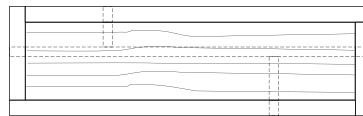

32"

48, 54, 60, 72 or 84"