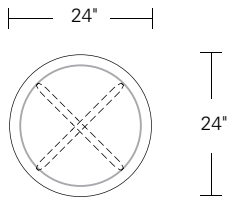

KEMIZO SIDE TABLES

Round
20"W x 20"D x 22"H

Square
18"W x 18"D x 22"H

Rectangular
24"W x 18"D x 24"H

Round
24"W x 24"D x 24"H

Square
24"W x 24"D x 24"H

Rectangular
30"W x 22"D x 24"H

Edge Detail Options: