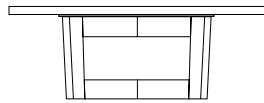

DUETTE COCKTAIL TABLE

42", 48", 54" or 60"

live edge option

42", 48", 54" or 60"

16"

single slab option (no center reveal)

Duette Square Cocktail Table

42" W x 42" D x 16" H
48" W x 48" D x 16" H
54" W x 54" D x 16" H
60" W x 60" D x 16" H