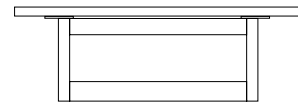

Duette Round Cocktail Table

42" W x 42" D x 16" H
 48" W x 48" D x 16" H
 54" W x 54" D x 16" H
 60" W x 60" D x 16" H

48", 54" or 60"

28", 32" or 36"

live edge option

28", 32" or 36"

48", 54" or 60"

16"