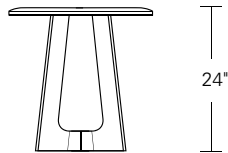

KEMIZO SIDE TABLES

Round
20"W x 20"D x 22"H

Square
18"W x 18"D x 22"H

Rectangular
24"W x 18"D x 24"H

Round
24"W x 24"D x 24"H

Square
24"W x 24"D x 24"H

Rectangular
30"W x 22"D x 24"H

Edge Detail Options: