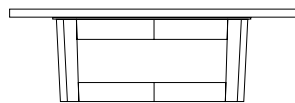

Duette Round Cocktail Table

42" W x 42" D x 16" H
48" W x 48" D x 16" H
54" W x 54" D x 16" H
60" W x 60" D x 16" H

48", 54" or 60"

28", 32" or 36"

live edge option

48", 54" or 60"

28", 32" or 36"

16"