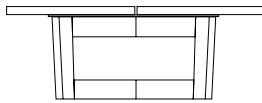

DUETTE COCKTAIL TABLE

42", 48", 54" or 60"

live edge option

42", 48", 54" or 60"

16"

single slab option (no center reveal)

Duette Square Cocktail Table

42" W x 42" D x 16" H
48" W x 48" D x 16" H
54" W x 54" D x 16" H
60" W x 60" D x 16" H