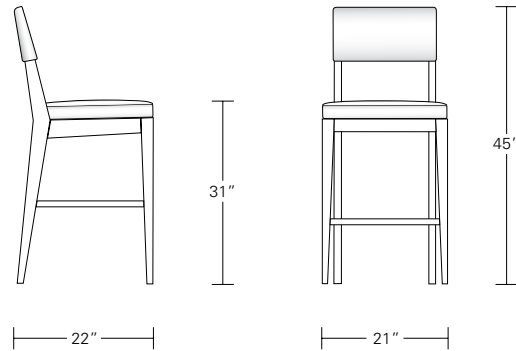

Cadet Counter Stool

17"W x 20"D x 36"H

Cadet Bar Stool

17"W x 20"D x 41"H

Chevron Counter Stool

21"W x 22"D x 40"H

Chevron Bar Stool

21"W x 22"D x 45"H