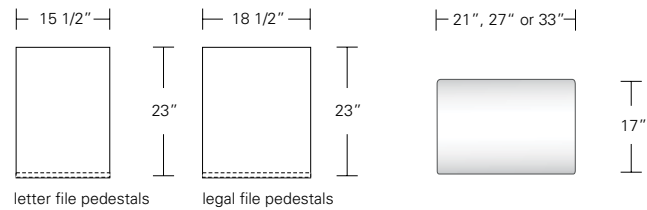

**Optional Pedestal
Optional Modesty Panel**

Arris Ottoman