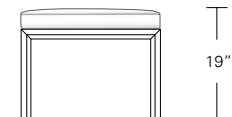

Arris Ottoman