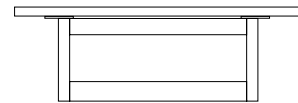

Duette Round Cocktail Table

42" W x 42" D x 16" H
48" W x 48" D x 16" H
54" W x 54" D x 16" H
60" W x 60" D x 16" H

48", 54" or 60"

28", 32" or 36"

live edge option

48", 54" or 60"

28", 32" or 36"

16"