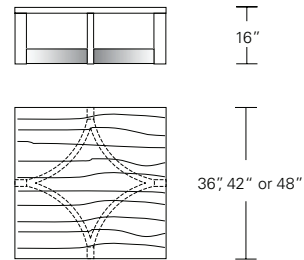

Square Wood Top