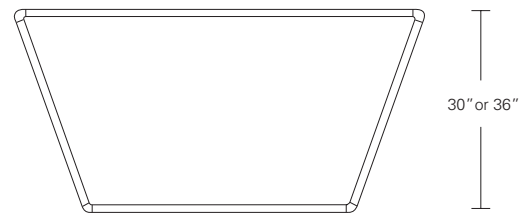

CONTOUR BUFFET, SIDEBOARD, CONSOLE

**Contour Buffet** 60"W x 21"D x 32"H  
72"W x 21"D x 32"H  
84"W x 21"D x 32"H

**Contour Console** 48"W x 16"D x 30"H  
60"W x 18"D x 30"H  
72"W x 18"D x 30"H  
84"W x 20"D x 36"H  
96"W x 20"D x 36"H