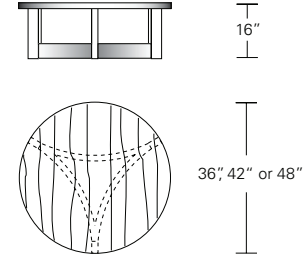

**Base Only for Round Top**

36"W x 36"D x 16"H  
42"W x 42"D x 16"H  
48"W x 48"D x 16"H

**Round Inset Glass Top**

**Round Wood Top**

**Base Only for Square Top**

36"W x 36"D x 16"H  
42"W x 42"D x 16"H  
48"W x 48"D x 16"H