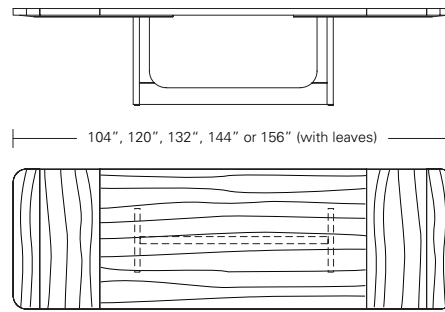

48"W (68"w/one 20"leaf) x 48"D x 29"H  
 54"W (74"w/one 20"leaf) x 54"D x 29"H  
 60"W (84"w/one 24"leaf) x 60"D x 29"H  
 66"W (90"w/one 24"leaf) x 66"D x 29"H  
 72"W (96"w/one 24"leaf) x 72"D x 29"H

**Puente Table**

- 72"W x 42"D x 29"H
- 84"W x 42"D x 29"H
- 96"W x 42"D x 29"H
- 108"W x 42"D x 29"H
- 120"W x 48"D x 29"H

**Puente Extension Table**

- 72"W (104"w/two 16"leaves) x 42"D x 29 1/4"H
- 84"W (120"w/two 18"leaves) x 42"D x 29 1/4"H
- 96"W (132"w/two 18"leaves) x 42"D x 29 1/4"H
- 108"W (144"w/two 18"leaves) x 42"D x 29 1/4"H
- 120"W (156"w/two 18"leaves) x 48"D x 29 1/4"H

### Bruneau Table

72"W x 38"D x 29"H      108"W x 44"D x 29"H  
 84"W x 40"D x 29"H      120"W x 48"D x 29"H  
 96"W x 42"D x 29"H

### Bruneau Extension Table E (w/ end caps)

72"W (104"w/two 16"leaves) x 38"D x 29"H  
 84"W (120"w/two 18"leaves) x 40"D x 29"H  
 96"W (132"w/two 18"leaves) x 42"D x 29"H  
 108"W (144"w/two 18"leaves) x 44"D x 29"H  
 120"W (156"w/two 18"leaves) x 48"D x 29"H