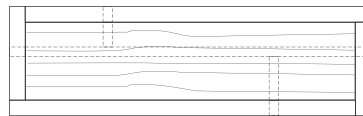

32"

48, 54, 60, 72 or 84"