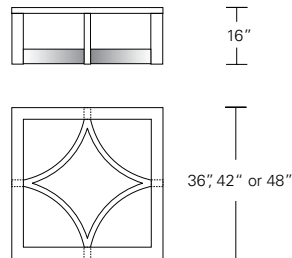

**Base Only for Round Top**

36"W x 36"D x 16"H  
42"W x 42"D x 16"H  
48"W x 48"D x 16"H

**Round Inset Glass Top**

**Round Wood Top**

**Base Only for Square Top**

36"W x 36"D x 16"H  
42"W x 42"D x 16"H  
48"W x 48"D x 16"H