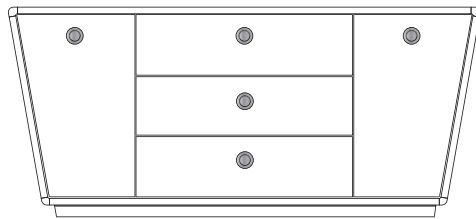

CONTOUR BUFFET, SIDEBOARD, CONSOLE

**Contour Buffet** 60"W x 21"D x 32"H  
72"W x 21"D x 32"H  
84"W x 21"D x 32"H

**Contour Console** 48"W x 16"D x 30"H  
60"W x 18"D x 30"H  
72"W x 18"D x 30"H  
84"W x 20"D x 36"H  
96"W x 20"D x 36"H