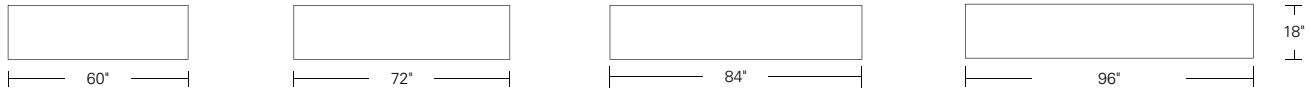

D60

D72

D84

D96