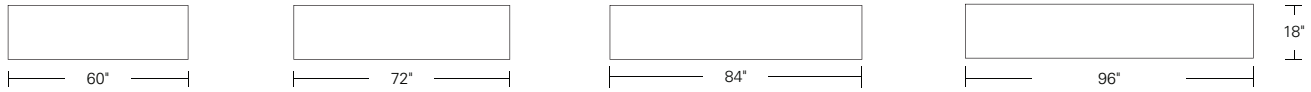

D60

D72

D84

D96