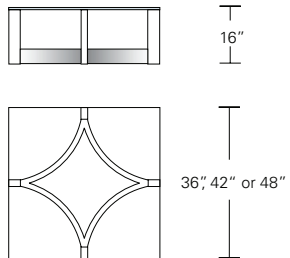

**Base Only for Round Top**

36"W x 36"D x 16"H  
42"W x 42"D x 16"H  
48"W x 48"D x 16"H

**Round Inset Glass Top**

**Round Wood Top**

**Base Only for Square Top**

36"W x 36"D x 16"H  
42"W x 42"D x 16"H  
48"W x 48"D x 16"H