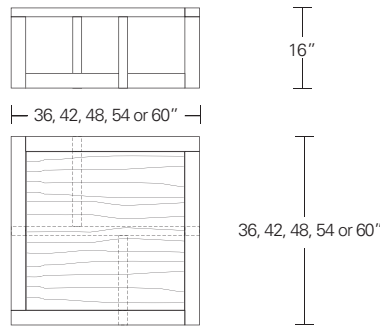

Square Cocktail Table with wood top
36"W x 36"D x 16"H
42"W x 42"D x 16"H
48"W x 48"D x 16"H
54"W x 54"D x 16"H
60"W x 60"D x 16"H