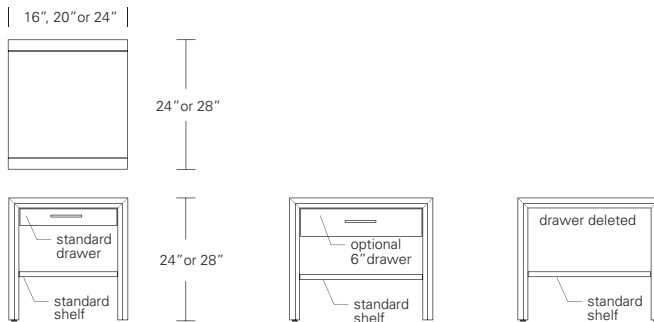

**Square Cocktail Table – Wood top**

42"W x 42"D x 16"H  
48"W x 48"D x 16"H

**Square Cocktail Table – Leather or Stone top**

42"W x 42"D x 16"H  
48"W x 48"D x 16"H

**Arris Side Table**

24"W x 21"D x 24" or 28"H  
28"W x 21"D x 24" or 28"H  
36"W x 21"D x 24" or 28"H