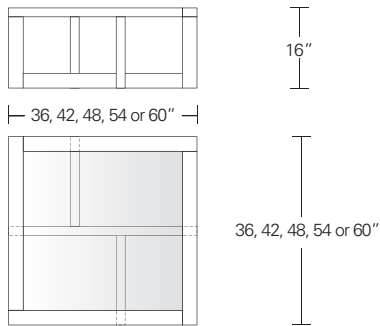

OFFSET COCKTAIL & SIDE TABLE

**Rectangular Cocktail Table with inset glass top**  
 48"W x 27"D x 16"H  
 54"W x 30"D x 16"H  
 60"W x 36"D x 16"H

**Rectangular Cocktail Table with wood top**  
 48"W x 27"D x 16"H  
 54"W x 30"D x 16"H  
 60"W x 36"D x 16"H