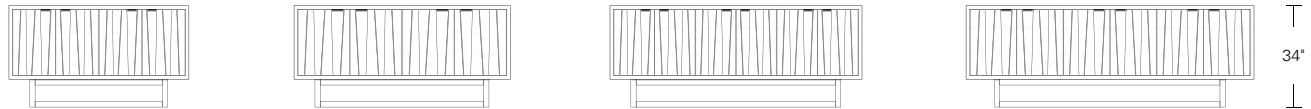

D60

D72

D84

D96