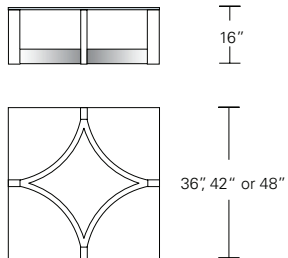

**Base Only for Round Top**

36"W x 36"D x 16"H  
42"W x 42"D x 16"H  
48"W x 48"D x 16"H

**Round Inset Glass Top**

**Round Wood Top**

**Base Only for Square Top**

36"W x 36"D x 16"H  
42"W x 42"D x 16"H  
48"W x 48"D x 16"H