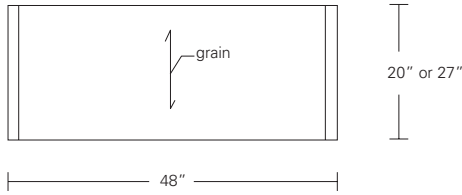

Zig Zag Table 48"W x 20"D x 15"H
48"W x 27"D x 15"H