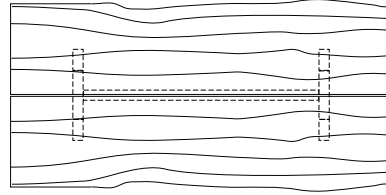

**Duette Table**

72"W x 38"D x 29"H  
 84"W x 40"D x 29"H  
 96"W x 42"D x 29"H

**Duette Live Edge Option**

**Duette Butterfly Option**

**Duette Extension Table**

72"W (104" w/two 16" leaves) x 38"D x 29"H  
 84"W (116" w/two 16" leaves) x 40"D x 29"H  
 96"W (128" w/two 16" leaves) x 42"D x 29"H  
 Continuous grain upon availability