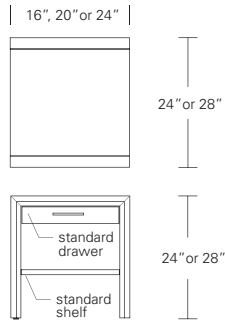

Arris Slim

16"W x 24" or 28"D x 24" or 28"H
20"W x 24" or 28"D x 24" or 28"H
24"W x 24" or 28"D x 24" or 28"H