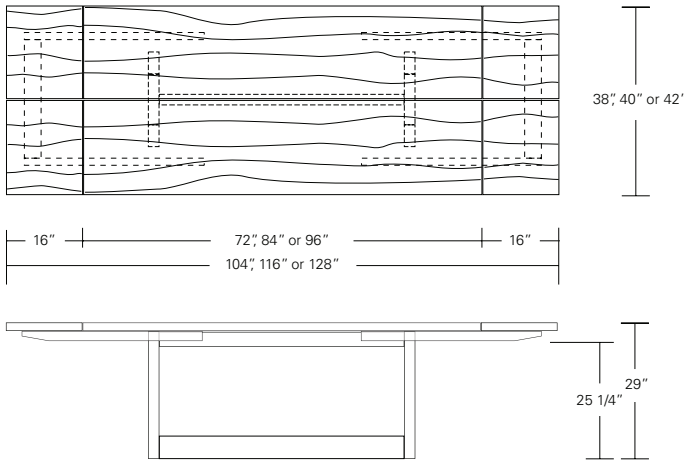

**Duette Table**

72"W x 38"D x 29"H  
 84"W x 40"D x 29"H  
 96"W x 42"D x 29"H

**Duette Live Edge Option**

**Duette Butterfly Option**

**Duette Extension Table**

72"W (104" w/two 16" leaves) x 38"D x 29"H  
 84"W (116" w/two 16" leaves) x 40"D x 29"H  
 96"W (128" w/two 16" leaves) x 42"D x 29"H  
 Continuous grain upon availability