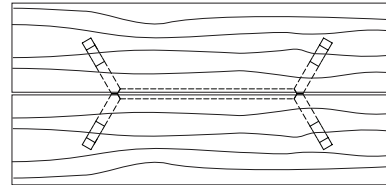

**Duette Table**

72"W x 38"D x 29"H  
 84"W x 40"D x 29"H  
 96"W x 42"D x 29"H

**Duette Live Edge Option**

**Duette Butterfly Option**

**Duette Extension Table**

72"W (104" w/two 16" leaves) x 38"D x 29"H  
 84"W (116" w/two 16" leaves) x 40"D x 29"H  
 96"W (128" w/two 16" leaves) x 42"D x 29"H  
 Continuous grain upon availability