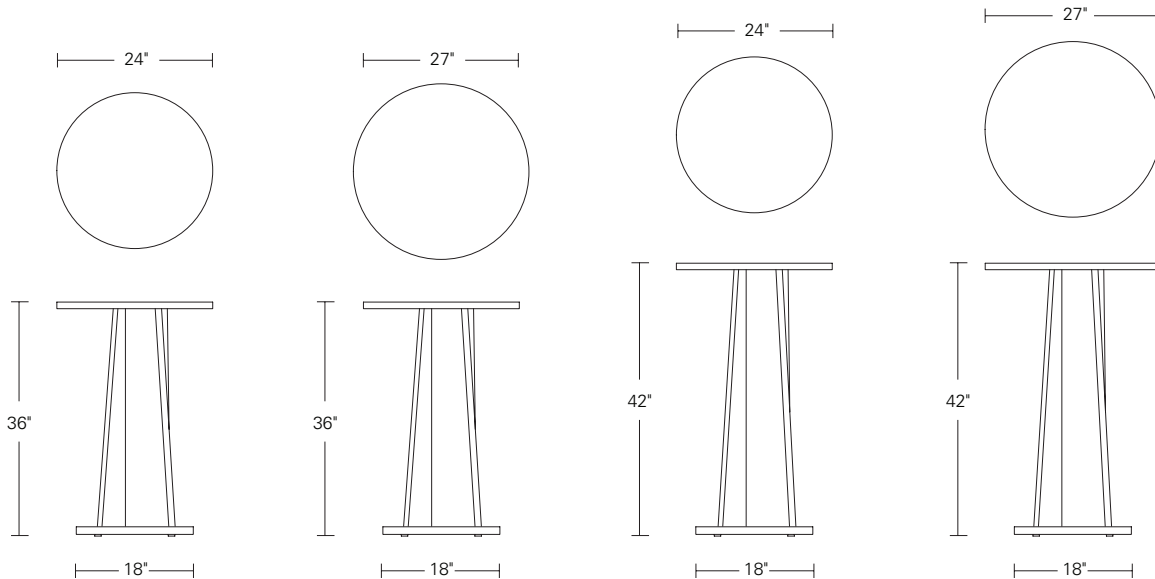

**Gem Drink Tables:**

- 18"W x 18"D x 24"H
- 16"W x 16"D x 22"H
- 14"W x 14"D x 20"H
- 12"W x 12"D x 18"H

**Gem Bar Tables:**

- 18"W x 18"D x 24"H
- 16"W x 16"D x 22"H
- 14"W x 14"D x 20"H
- 12"W x 12"D x 18"H