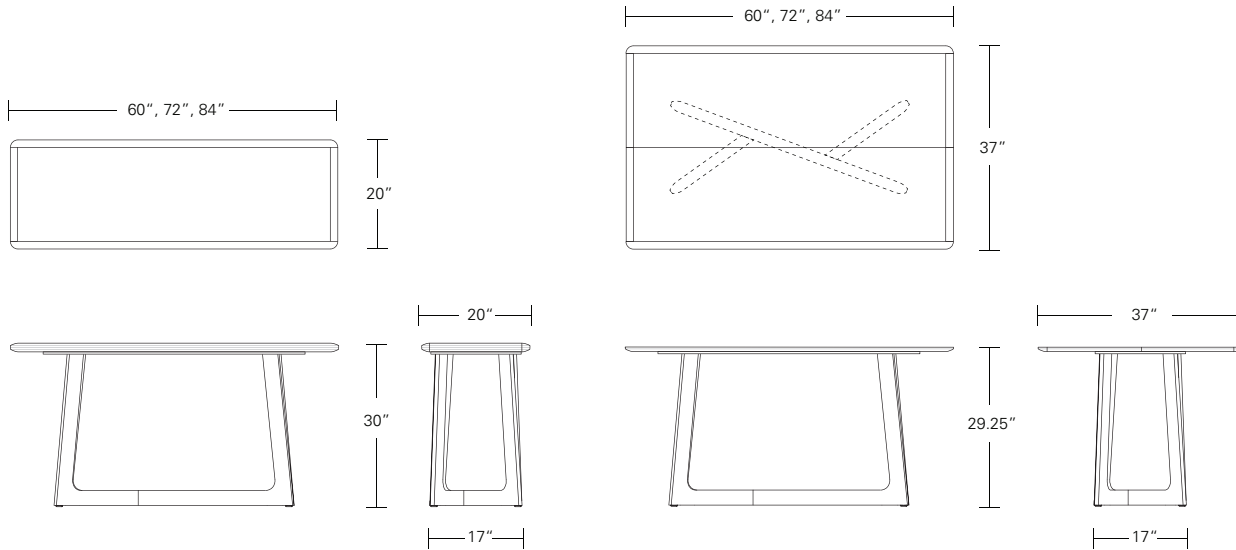

Kemizo Flip-Top Console

Kemizo Flip-Top Console - Expanded