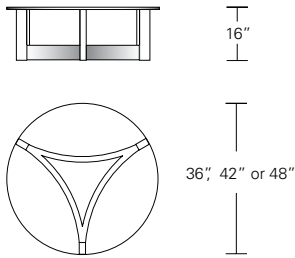

Base Only for Round Top

36"W x 36"D x 16"H
42"W x 42"D x 16"H
48"W x 48"D x 16"H