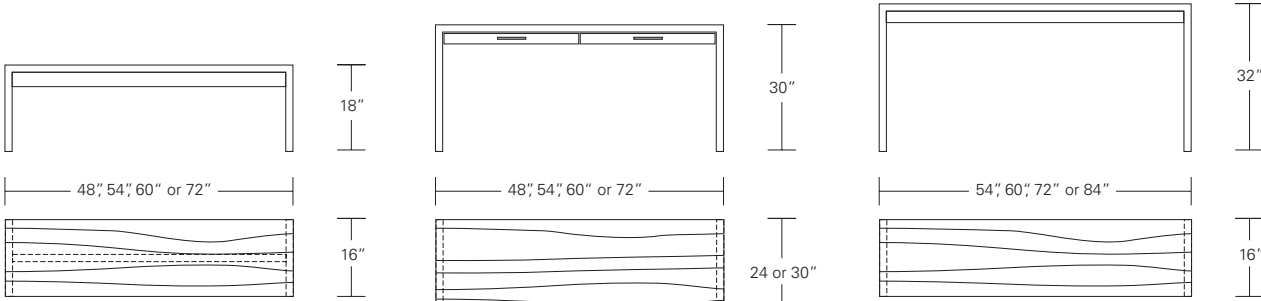

TIMBRE BENCH, CONSOLE, TABLE

**Table Bench**

24"W x 18"D x 18"H  
 30"W x 18"D x 18"H  
 36"W x 18"D x 18"H

**Side Table**

24"W x 18"D x 24"H  
 30"W x 18"D x 24"H  
 36"W x 18"D x 24"H

**Bench**

48"W x 16"D x 18"H  
 54"W x 16"D x 18"H  
 60"W x 16"D x 18"H  
 72"W x 16"D x 18"H