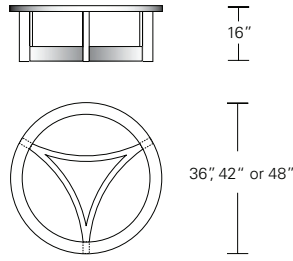

**Base Only for Round Top**

36"W x 36"D x 16"H  
42"W x 42"D x 16"H  
48"W x 48"D x 16"H

**Round Inset Glass Top**

**Round Wood Top**

**Base Only for Square Top**

36"W x 36"D x 16"H  
42"W x 42"D x 16"H  
48"W x 48"D x 16"H