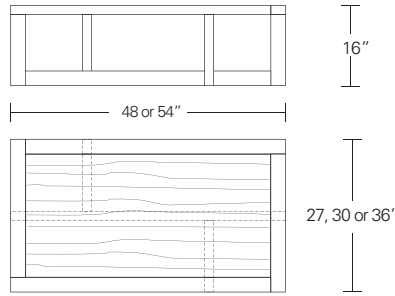

OFFSET COCKTAIL & SIDE TABLE

**Rectangular Cocktail Table with inset glass top**  
 48"W x 27"D x 16"H  
 54"W x 30"D x 16"H  
 60"W x 36"D x 16"H

**Rectangular Cocktail Table with wood top**  
 48"W x 27"D x 16"H  
 54"W x 30"D x 16"H  
 60"W x 36"D x 16"H