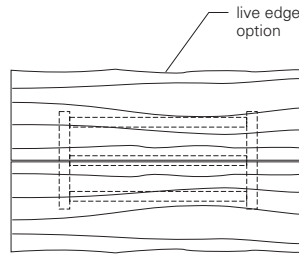

live edge option

28", 32" or 36"

48", 54" or 60"

16"