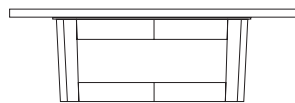

**Duette Round Cocktail Table**

42" W x 42" D x 16" H  
 48" W x 48" D x 16" H  
 54" W x 54" D x 16" H  
 60" W x 60" D x 16" H

48", 54" or 60"

28", 32" or 36"

live edge option

28", 32" or 36"

48", 54" or 60"