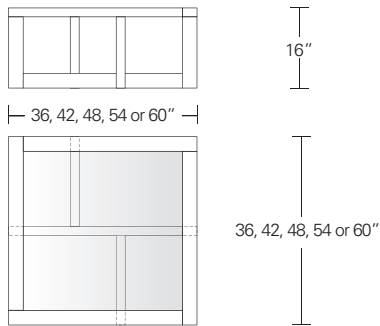

Square Cocktail Table with inset glass top
36"W x 36"D x 16"H
42"W x 42"D x 16"H
48"W x 48"D x 16"H
54"W x 54"D x 16"H
60"W x 60"D x 16"H