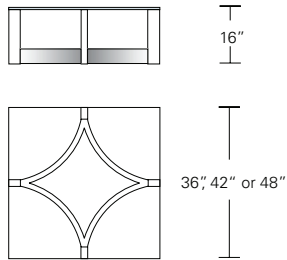

**Base Only for Round Top**

36"W x 36"D x 16"H  
42"W x 42"D x 16"H  
48"W x 48"D x 16"H

**Round Inset Glass Top**

**Round Wood Top**

**Base Only for Square Top**

36"W x 36"D x 16"H  
42"W x 42"D x 16"H  
48"W x 48"D x 16"H