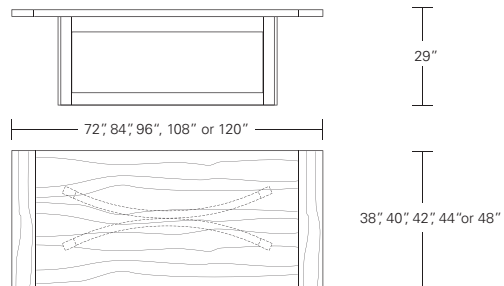

**NEXUS TABLE**

**Metal Inlay Option:**

Optional metal inlay on bottom edge of table top.

**Nexus Table**

- 60"W x 32"D x 29"H      96"W x 42"D x 29"H
- 72"W x 38"D x 29"H      108"W x 44"D x 29"H
- 84"W x 40"D x 29"H      120"W x 48"D x 29"H