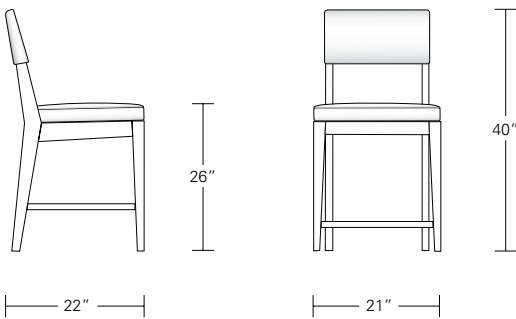

CADET, CAVALIER & CHEVRON STOOL

**Cadet Counter Stool**  
17"W x 20"D x 36"H

**Cadet Bar Stool**  
17"W x 20"D x 41"H

**Cavalier Counter Stool**

**Cavalier Bar Stool**  
18 1/2 "W x 21 1/2"D x 41"H

**Chevron Counter Stool**  
21"W x 22"D x 40"H