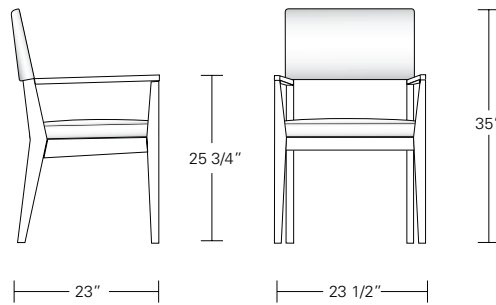

**Cadet Chair**

19"W x 22"D x 33"H

**Cadet Arm Chair**

21 1/2"W x 22"D x 33"H

**Chevron Chair**

21"W x 23"D x 35"H

**Chevron Arm Chair**

23 1/2"W x 23"D x 35"H