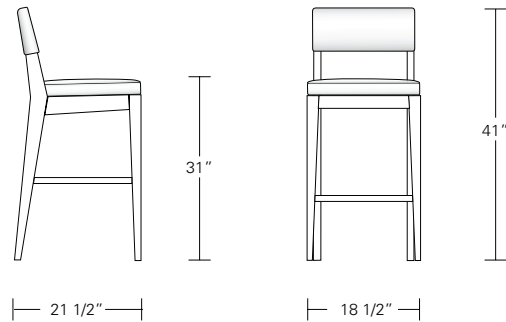

CADET, CAVALIER & CHEVRON STOOL

**Cadet Counter Stool**  
17"W x 20"D x 36"H

**Cadet Bar Stool**  
17"W x 20"D x 41"H

**Cavalier Counter Stool**

**Cavalier Bar Stool**  
18 1/2 "W x 21 1/2"D x 41"H

**Chevron Counter Stool**  
21"W x 22"D x 40"H