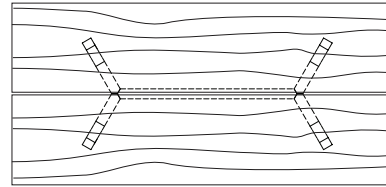

**Duette Table**

72"W x 38"D x 29"H  
 84"W x 40"D x 29"H  
 96"W x 42"D x 29"H

**Duette Live Edge Option**

**Duette Butterfly Option**

**Duette Extension Table**

72"W (104" w/two 16" leaves) x 38"D x 29"H  
 84"W (116" w/two 16" leaves) x 40"D x 29"H  
 96"W (128" w/two 16" leaves) x 42"D x 29"H  
 Continuous grain upon availability