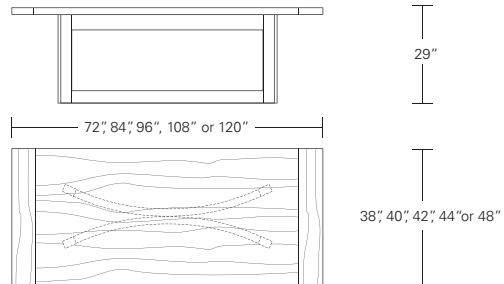

**NEXUS TABLE**

**Metal Inlay Option:**

Optional metal inlay on bottom edge of table top.

**Nexus Table**

- 60" W x 32" D x 29" H
- 72" W x 38" D x 29" H
- 84" W x 40" D x 29" H
- 96" W x 42" D x 29" H
- 108" W x 44" D x 29" H
- 120" W x 48" D x 29" H