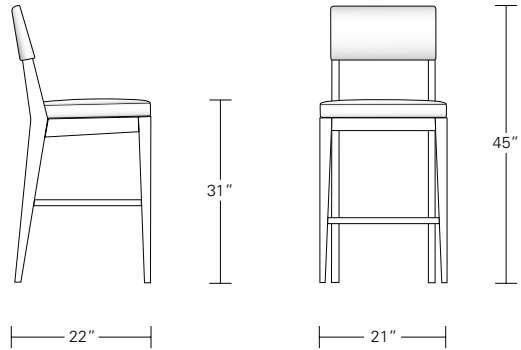

CADET, CAVALIER & CHEVRON STOOL

**Cadet Counter Stool**  
17"W x 20"D x 36"H

**Cadet Bar Stool**  
17"W x 20"D x 41"H

**Cavalier Counter Stool**

**Cavalier Bar Stool**  
18 1/2 "W x 21 1/2"D x 41"H

**Chevron Counter Stool**  
21"W x 22"D x 40"H