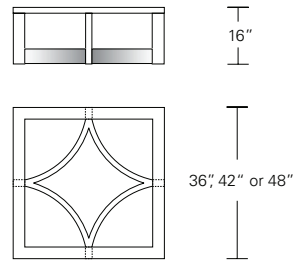

**Base Only for Round Top**

36"W x 36"D x 16"H  
42"W x 42"D x 16"H  
48"W x 48"D x 16"H

**Round Inset Glass Top**

**Round Wood Top**

**Base Only for Square Top**

36"W x 36"D x 16"H  
42"W x 42"D x 16"H  
48"W x 48"D x 16"H