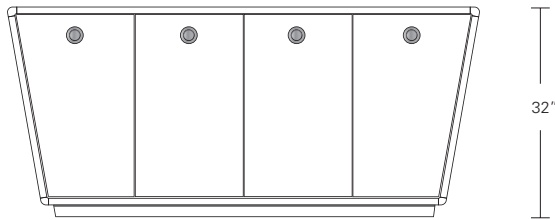

CONTOUR BUFFET, SIDEBOARD, CONSOLE

**Contour Buffet** 60"W x 21"D x 32"H  
72"W x 21"D x 32"H  
84"W x 21"D x 32"H

**Contour Console** 48"W x 16"D x 30"H  
60"W x 18"D x 30"H  
72"W x 18"D x 30"H  
84"W x 20"D x 36"H  
96"W x 20"D x 36"H