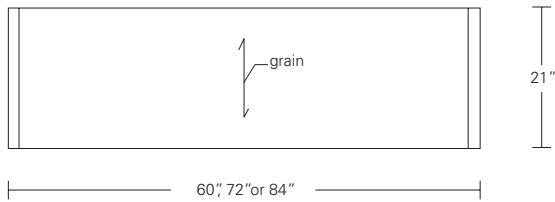

CONTOUR BUFFET, SIDEBOARD, CONSOLE

**Contour Buffet** 60"W x 21"D x 32"H  
72"W x 21"D x 32"H  
84"W x 21"D x 32"H

**Contour Console** 48"W x 16"D x 30"H  
60"W x 18"D x 30"H  
72"W x 18"D x 30"H  
84"W x 20"D x 36"H  
96"W x 20"D x 36"H