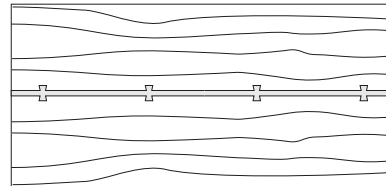

**Duette Table**

72"W x 38"D x 29"H  
 84"W x 40"D x 29"H  
 96"W x 42"D x 29"H

**Duette Live Edge Option**

**Duette Butterfly Option**

**Duette Extension Table**

72"W (104" w/two 16" leaves) x 38"D x 29"H  
 84"W (116" w/two 16" leaves) x 40"D x 29"H  
 96"W (128" w/two 16" leaves) x 42"D x 29"H  
 Continuous grain upon availability