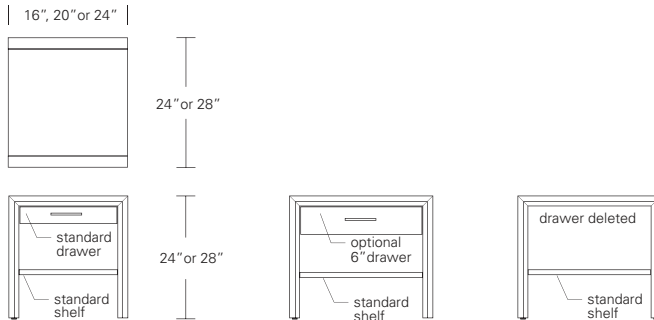

**Square Cocktail Table – Wood top**

42"W x 42"D x 16"H  
48"W x 48"D x 16"H

**Square Cocktail Table – Leather or Stone top**

42"W x 42"D x 16"H  
48"W x 48"D x 16"H

**Arris Side Table**

24"W x 21"D x 24" or 28"H  
28"W x 21"D x 24" or 28"H  
36"W x 21"D x 24" or 28"H