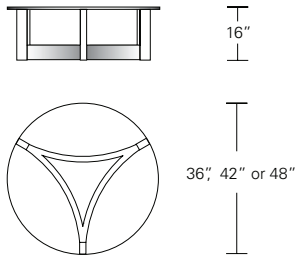

Base Only for Round Top

36"W x 36"D x 16"H
42"W x 42"D x 16"H
48"W x 48"D x 16"H