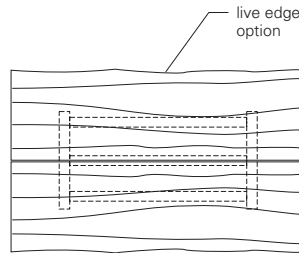

live edge option

28", 32" or 36"

48", 54" or 60"

16"