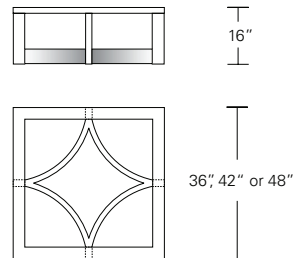

**Base Only for Round Top**

36"W x 36"D x 16"H  
42"W x 42"D x 16"H  
48"W x 48"D x 16"H

**Round Inset Glass Top**

**Round Wood Top**

**Base Only for Square Top**

36"W x 36"D x 16"H  
42"W x 42"D x 16"H  
48"W x 48"D x 16"H