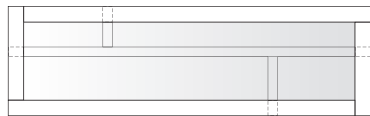

32"

48, 54, 60, 72 or 84"

16 or 18"

Inset glass top

- 48"W x 16"D x 32"H
- 54"W x 16"D x 32"H
- 60"W x 18"D x 32"H
- 72"W x 18"D x 32"H
- 84"W x 18"D x 32"H