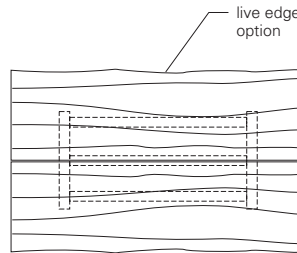

live edge option

28", 32" or 36"

48", 54" or 60"

16"