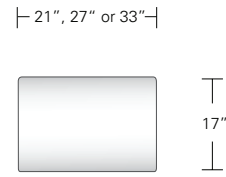

Arris Ottoman