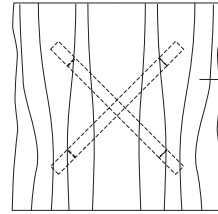

42", 48", 54" or 60"

42", 48", 54" or 60"

live edge option

16"

single slab option (no center reveal)

**Duette Square Cocktail Table**

42" W x 42" D x 16" H  
 48" W x 48" D x 16" H  
 54" W x 54" D x 16" H  
 60" W x 60" D x 16" H