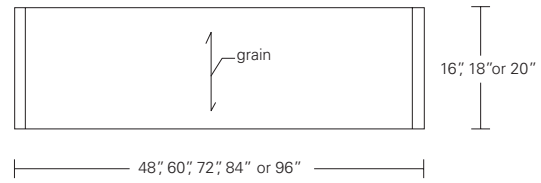

CONTOUR BUFFET, SIDEBOARD, CONSOLE

**Contour Buffet** 60"W x 21"D x 32"H  
72"W x 21"D x 32"H  
84"W x 21"D x 32"H

**Contour Console** 48"W x 16"D x 30"H  
60"W x 18"D x 30"H  
72"W x 18"D x 30"H  
84"W x 20"D x 36"H  
96"W x 20"D x 36"H