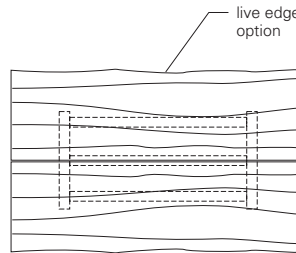

live edge option

28", 32" or 36"

48", 54" or 60"