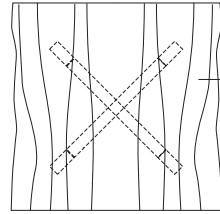

42", 48", 54" or 60"

42", 48", 54" or 60"

live edge option

16"

single slab option (no center reveal)

**Duette Square Cocktail Table**

42" W x 42" D x 16" H  
 48" W x 48" D x 16" H  
 54" W x 54" D x 16" H  
 60" W x 60" D x 16" H