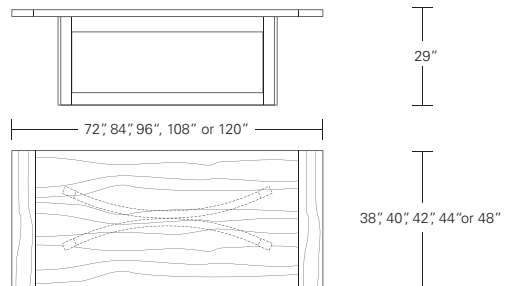

**NEXUS TABLE**

**Metal Inlay Option:**

Optional metal inlay on bottom edge of table top.

**Nexus Table**

- 60"W x 32"D x 29"H      96"W x 42"D x 29"H
- 72"W x 38"D x 29"H      108"W x 44"D x 29"H
- 84"W x 40"D x 29"H      120"W x 48"D x 29"H