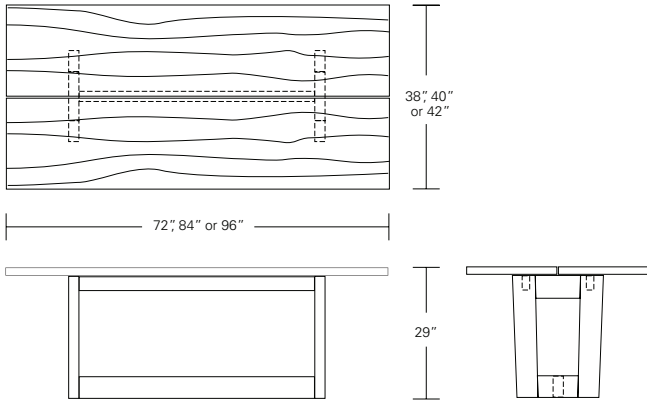

**Duette Table**

72"W x 38"D x 29"H  
 84"W x 40"D x 29"H  
 96"W x 42"D x 29"H

**Duette Live Edge Option**

**Duette Butterfly Option**

**Duette Extension Table**

72"W (104" w/two 16" leaves) x 38"D x 29"H  
 84"W (116" w/two 16" leaves) x 40"D x 29"H  
 96"W (128" w/two 16" leaves) x 42"D x 29"H  
 Continuous grain upon availability