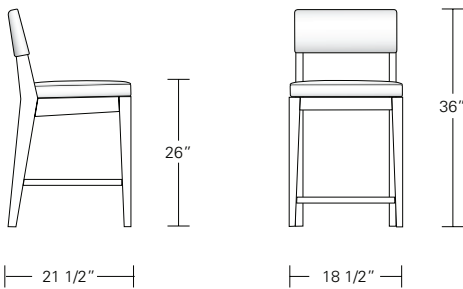

CADET, CAVALIER & CHEVRON STOOL

**Cadet Counter Stool**  
17"W x 20"D x 36"H

**Cadet Bar Stool**  
17"W x 20"D x 41"H

**Cavalier Counter Stool**

**Cavalier Bar Stool**  
18 1/2 "W x 21 1/2"D x 41"H

**Chevron Counter Stool**  
21"W x 22"D x 40"H