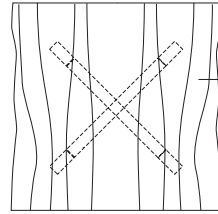

42", 48", 54" or 60"

42", 48", 54" or 60"

live edge option

16"

single slab option (no center reveal)

**Duette Square Cocktail Table**

42" W x 42" D x 16" H  
 48" W x 48" D x 16" H  
 54" W x 54" D x 16" H  
 60" W x 60" D x 16" H