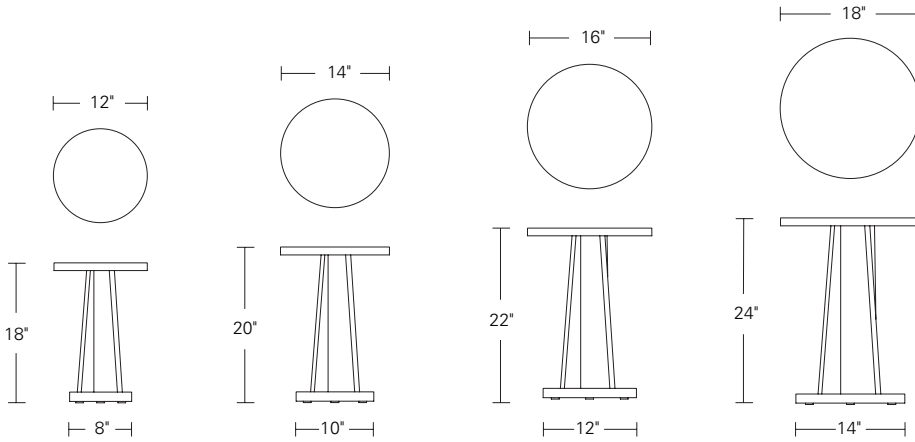

Gem Drink Tables:
18"W x 18"D x 24"H
16"W x 16"D x 22"H
14"W x 14"D x 20"H
12"W x 12"D x 18"H