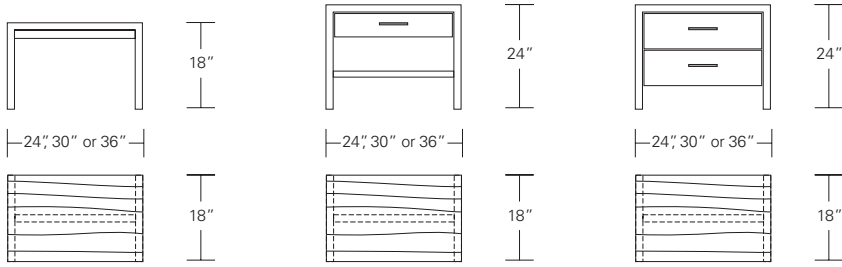

TIMBRE BENCH, CONSOLE, TABLE

**Table Bench**

24"W x 18"D x 18"H  
 30"W x 18"D x 18"H  
 36"W x 18"D x 18"H

**Side Table**

24"W x 18"D x 24"H  
 30"W x 18"D x 24"H  
 36"W x 18"D x 24"H

**Bench**

48"W x 16"D x 18"H  
 54"W x 16"D x 18"H  
 60"W x 16"D x 18"H  
 72"W x 16"D x 18"H