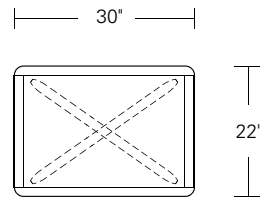

KEMIZO SIDE TABLES

Round
20"W x 20"D x 22"H

Square
18"W x 18"D x 22"H

Rectangular
24"W x 18"D x 24"H

Round
24"W x 24"D x 24"H

Square
24"W x 24"D x 24"H

Rectangular
30"W x 22"D x 24"H

Edge Detail Options: