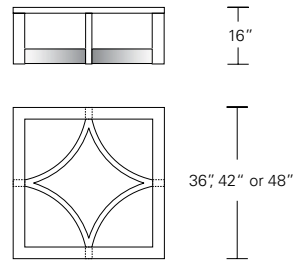

Square Inset Glass Top