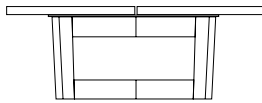

DUETTE COCKTAIL TABLE

42", 48", 54" or 60"

42", 48", 54" or 60"

live edge option

16"

single slab option (no center reveal)

Duette Square Cocktail Table

42" W x 42" D x 16" H
48" W x 48" D x 16" H
54" W x 54" D x 16" H
60" W x 60" D x 16" H