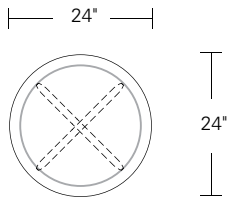

KEMIZO SIDE TABLES

Round
20"W x 20"D x 22"H

Square
18"W x 18"D x 22"H

Rectangular
24"W x 18"D x 24"H

Round
24"W x 24"D x 24"H

Square
24"W x 24"D x 24"H

Rectangular
30"W x 22"D x 24"H

Edge Detail Options: