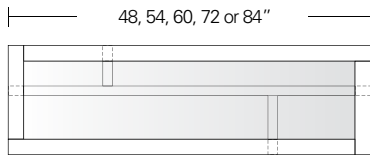

Inset glass top

- 48" W x 16" D x 32" H
- 54" W x 16" D x 32" H
- 60" W x 18" D x 32" H
- 72" W x 18" D x 32" H
- 84" W x 18" D x 32" H