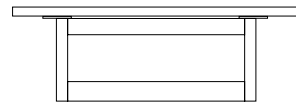

Duette Round Cocktail Table

42" W x 42" D x 16" H
 48" W x 48" D x 16" H
 54" W x 54" D x 16" H
 60" W x 60" D x 16" H

48", 54" or 60"

28", 32" or 36"

live edge option

28", 32" or 36"

48", 54" or 60"

16"