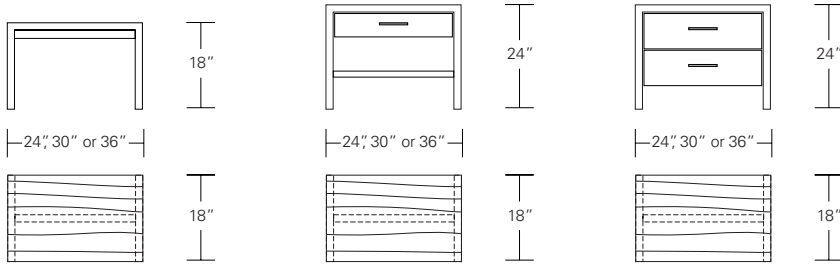

TIMBRE BENCH, CONSOLE, TABLE

Table Bench

24"W x 18"D x 18"H
 30"W x 18"D x 18"H
 36"W x 18"D x 18"H

Side Table

24"W x 18"D x 24"H
 30"W x 18"D x 24"H
 36"W x 18"D x 24"H

Bench

48"W x 16"D x 18"H
 54"W x 16"D x 18"H
 60"W x 16"D x 18"H
 72"W x 16"D x 18"H