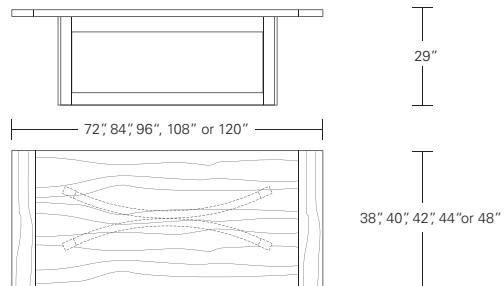

Metal Inlay Option:

Optional metal inlay on bottom edge of table top.

Nexus Table

- 60"W x 32"D x 29"H
- 72"W x 38"D x 29"H
- 84"W x 40"D x 29"H
- 96"W x 42"D x 29"H
- 108"W x 44"D x 29"H
- 120"W x 48"D x 29"H