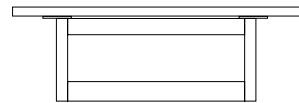

Duette Round Cocktail Table

42" W x 42" D x 16" H
48" W x 48" D x 16" H
54" W x 54" D x 16" H
60" W x 60" D x 16" H

48", 54" or 60"

28", 32" or 36"

live edge option

28", 32" or 36"

48", 54" or 60"

16"