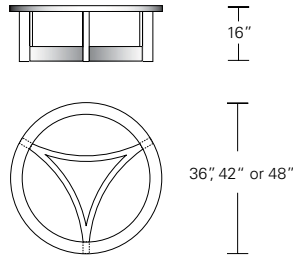

Round Inset Glass Top