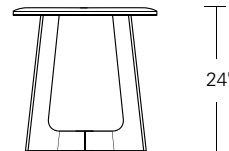

KEMIZO SIDE TABLES

Round
20"W x 20"D x 22"H

Square
18"W x 18"D x 22"H

Rectangular
24"W x 18"D x 24"H

Round
24"W x 24"D x 24"H

Square
24"W x 24"D x 24"H

Rectangular
30"W x 22"D x 24"H

Edge Detail Options: