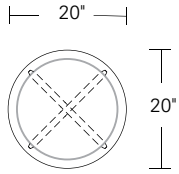

KEMIZO SIDE TABLES

Round
20"W x 20"D x 22"H

Square
18"W x 18"D x 22"H

Rectangular
24"W x 18"D x 24"H