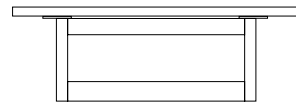

Duette Round Cocktail Table

42" W x 42" D x 16" H
48" W x 48" D x 16" H
54" W x 54" D x 16" H
60" W x 60" D x 16" H

48", 54" or 60"

28", 32" or 36"

live edge option

28", 32" or 36"

48", 54" or 60"

16"