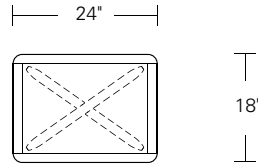

KEMIZO SIDE TABLES

Round
20"W x 20"D x 22"H

Square
18"W x 18"D x 22"H

Rectangular
24"W x 18"D x 24"H