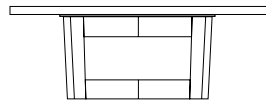

DUETTE COCKTAIL TABLE

42", 48", 54" or 60"

42", 48", 54" or 60"

live edge option

16"

single slab option (no center reveal)

Duette Square Cocktail Table

42" W x 42" D x 16" H
48" W x 48" D x 16" H
54" W x 54" D x 16" H
60" W x 60" D x 16" H