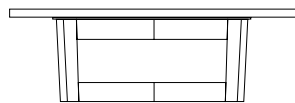

Duette Round Cocktail Table

42" W x 42" D x 16" H
48" W x 48" D x 16" H
54" W x 54" D x 16" H
60" W x 60" D x 16" H

48", 54" or 60"

28", 32" or 36"

live edge option

28", 32" or 36"

48", 54" or 60"

16"