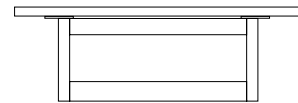

Duette Round Cocktail Table

42" W x 42" D x 16" H
48" W x 48" D x 16" H
54" W x 54" D x 16" H
60" W x 60" D x 16" H

48", 54" or 60"

28", 32" or 36"

live edge option

28", 32" or 36"

48", 54" or 60"

16"