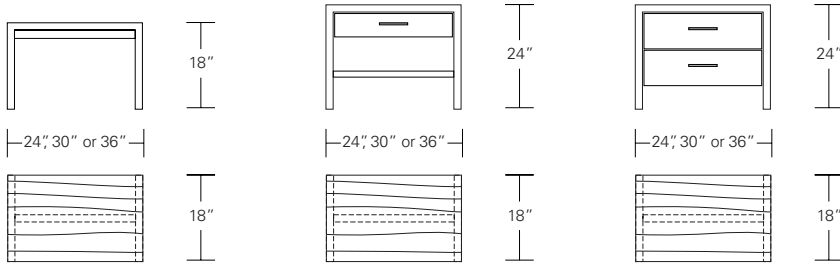

TIMBRE BENCH, CONSOLE, TABLE

Table Bench

24"W x 18"D x 18"H
30"W x 18"D x 18"H
36"W x 18"D x 18"H

Side Table

24"W x 18"D x 24"H
30"W x 18"D x 24"H
36"W x 18"D x 24"H

Bench

48"W x 16"D x 18"H
54"W x 16"D x 18"H
60"W x 16"D x 18"H
72"W x 16"D x 18"H