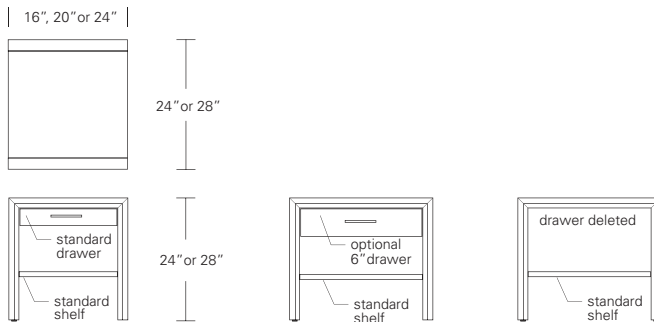

42"W x 42"D x 16"H
48"W x 48"D x 16"H

Square Cocktail Table – Leather or Stone top

42"W x 42"D x 16"H
48"W x 48"D x 16"H

Arris Side Table

24"W x 21"D x 24" or 28"H
28"W x 21"D x 24" or 28"H
36"W x 21"D x 24" or 28"H