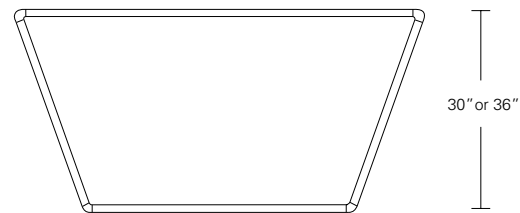

CONTOUR BUFFET, SIDEBOARD, CONSOLE

Contour Buffet 60"W x 21"D x 32"H
72"W x 21"D x 32"H
84"W x 21"D x 32"H

Contour Console 48"W x 16"D x 30"H
60"W x 18"D x 30"H
72"W x 18"D x 30"H
84"W x 20"D x 36"H
96"W x 20"D x 36"H