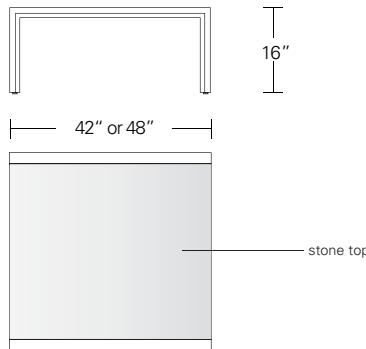

42"W x 42"D x 16"H
48"W x 48"D x 16"H

Square Cocktail Table – Leather or Stone top

42"W x 42"D x 16"H
48"W x 48"D x 16"H

Arris Side Table

24"W x 21"D x 24" or 28"H
28"W x 21"D x 24" or 28"H
36"W x 21"D x 24" or 28"H