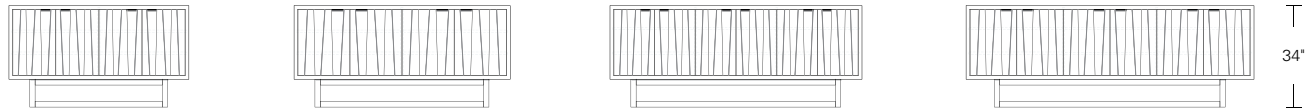

D60

D72

D84

D96