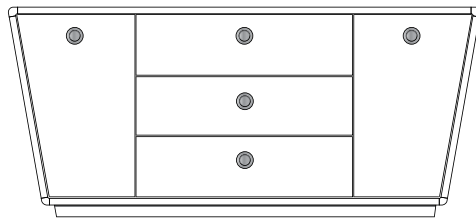

CONTOUR BUFFET, SIDEBOARD, CONSOLE

Contour Buffet 60"W x 21"D x 32"H
72"W x 21"D x 32"H
84"W x 21"D x 32"H

Contour Console 48"W x 16"D x 30"H
60"W x 18"D x 30"H
72"W x 18"D x 30"H
84"W x 20"D x 36"H
96"W x 20"D x 36"H