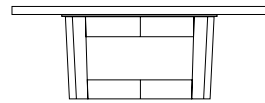

DUETTE COCKTAIL TABLE

42", 48", 54" or 60"

42", 48", 54" or 60"

live edge option

16"

single slab option (no center reveal)

Duette Square Cocktail Table

42" W x 42" D x 16" H
48" W x 48" D x 16" H
54" W x 54" D x 16" H
60" W x 60" D x 16" H