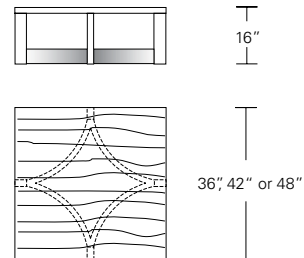

Square Wood Top