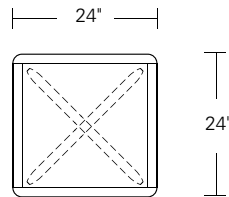

KEMIZO SIDE TABLES

Round
20"W x 20"D x 22"H

Square
18"W x 18"D x 22"H

Rectangular
24"W x 18"D x 24"H

Round
24"W x 24"D x 24"H

Square
24"W x 24"D x 24"H

Rectangular
30"W x 22"D x 24"H

Edge Detail Options: