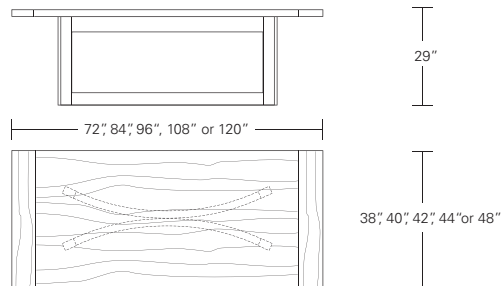

NEXUS TABLE

Metal Inlay Option:

Optional metal inlay on bottom edge of table top.

Nexus Table

- 60" W x 32" D x 29" H 96" W x 42" D x 29" H
- 72" W x 38" D x 29" H 108" W x 44" D x 29" H
- 84" W x 40" D x 29" H 120" W x 48" D x 29" H