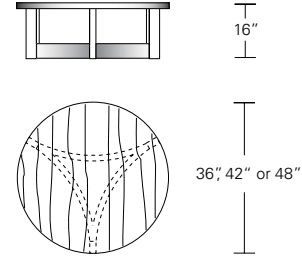

Round Wood Top