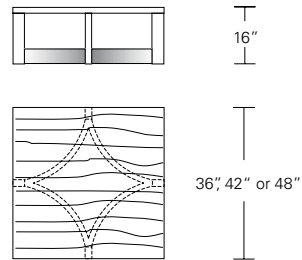

Square Wood Top