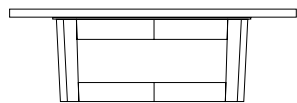

Duette Round Cocktail Table

42" W x 42" D x 16" H
48" W x 48" D x 16" H
54" W x 54" D x 16" H
60" W x 60" D x 16" H

48", 54" or 60"

28", 32" or 36"

live edge option

28", 32" or 36"

48", 54" or 60"

16"