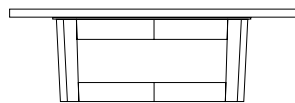

Duette Round Cocktail Table

42" W x 42" D x 16" H
 48" W x 48" D x 16" H
 54" W x 54" D x 16" H
 60" W x 60" D x 16" H

48", 54" or 60"

28", 32" or 36"

live edge option

28", 32" or 36"

48", 54" or 60"

16"