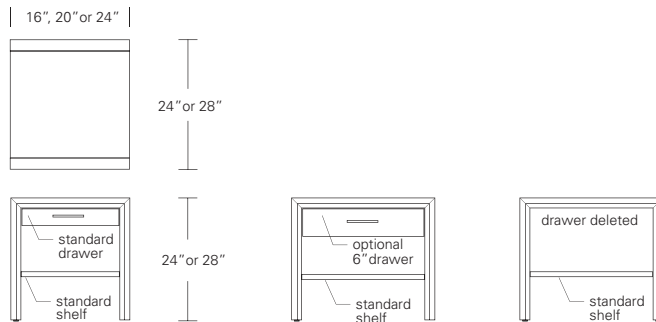

42"W x 42"D x 16"H
48"W x 48"D x 16"H

Square Cocktail Table – Leather or Stone top

42"W x 42"D x 16"H
48"W x 48"D x 16"H

Arris Side Table

24"W x 21"D x 24" or 28"H
28"W x 21"D x 24" or 28"H
36"W x 21"D x 24" or 28"H