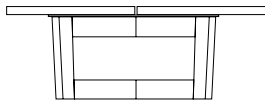

DUETTE COCKTAIL TABLE

42", 48", 54" or 60"

42", 48", 54" or 60"

live edge option

16"

single slab option (no center reveal)

Duette Square Cocktail Table

42" W x 42" D x 16" H
48" W x 48" D x 16" H
54" W x 54" D x 16" H
60" W x 60" D x 16" H