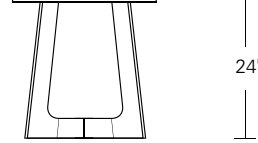

KEMIZO SIDE TABLES

Rectangular
24"W x 18"D x 24"H