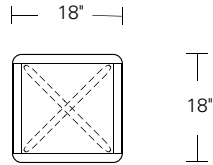

KEMIZO SIDE TABLES

Round
20"W x 20"D x 22"H

Square
18"W x 18"D x 22"H

Rectangular
24"W x 18"D x 24"H