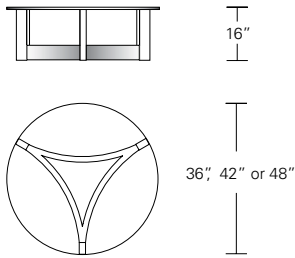

Base Only for Round Top

36"W x 36"D x 16"H
42"W x 42"D x 16"H
48"W x 48"D x 16"H