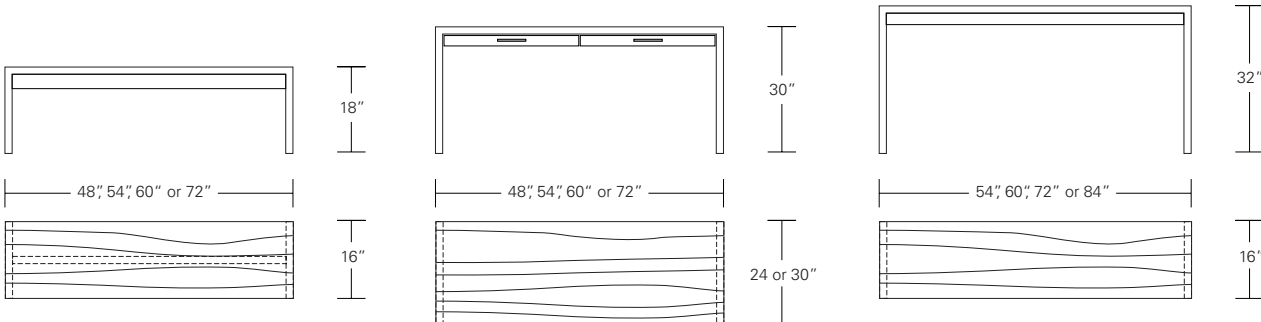

TIMBRE BENCH, CONSOLE, TABLE

Table Bench

24"W x 18"D x 18"H
30"W x 18"D x 18"H
36"W x 18"D x 18"H

Side Table

24"W x 18"D x 24"H
30"W x 18"D x 24"H
36"W x 18"D x 24"H

Bench

48"W x 16"D x 18"H
54"W x 16"D x 18"H
60"W x 16"D x 18"H
72"W x 16"D x 18"H