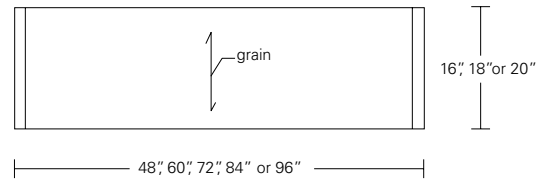

CONTOUR BUFFET, SIDEBOARD, CONSOLE

Contour Buffet 60"W x 21"D x 32"H
72"W x 21"D x 32"H
84"W x 21"D x 32"H

Contour Console 48"W x 16"D x 30"H
60"W x 18"D x 30"H
72"W x 18"D x 30"H
84"W x 20"D x 36"H
96"W x 20"D x 36"H