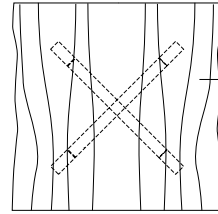

DUETTE COCKTAIL TABLE

42", 48", 54" or 60"

42", 48", 54" or 60"

live edge option

16"

single slab option (no center reveal)

Duette Square Cocktail Table

42" W x 42" D x 16" H
48" W x 48" D x 16" H
54" W x 54" D x 16" H
60" W x 60" D x 16" H