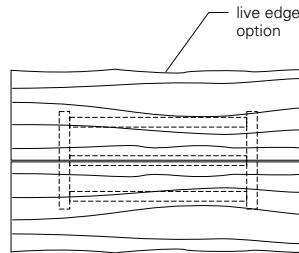

live edge option

28", 32" or 36"

48", 54" or 60"

16"