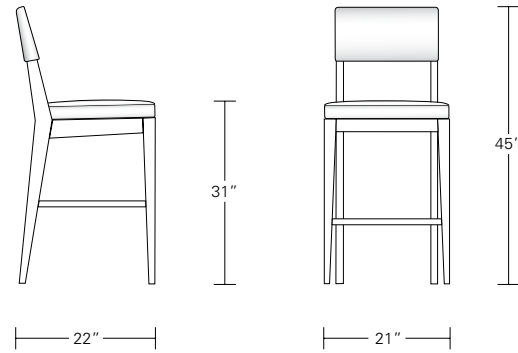

Cadet Counter Stool

17"W x 20"D x 36"H

Cadet Bar Stool

17"W x 20"D x 41"H

Chevron Counter Stool

21"W x 22"D x 40"H

Chevron Bar Stool

21"W x 22"D x 45"H