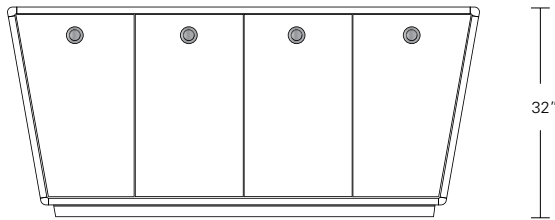

CONTOUR BUFFET, SIDEBOARD, CONSOLE

Contour Buffet 60"W x 21"D x 32"H
72"W x 21"D x 32"H
84"W x 21"D x 32"H

Contour Console 48"W x 16"D x 30"H
60"W x 18"D x 30"H
72"W x 18"D x 30"H
84"W x 20"D x 36"H
96"W x 20"D x 36"H