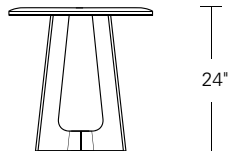

KEMIZO SIDE TABLES

Round
20"W x 20"D x 22"H

Square
18"W x 18"D x 22"H

Rectangular
24"W x 18"D x 24"H

Round
24"W x 24"D x 24"H

Square
24"W x 24"D x 24"H

Rectangular
30"W x 22"D x 24"H

Edge Detail Options: