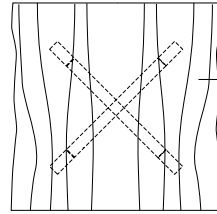

42", 48", 54" or 60"

42", 48", 54" or 60"

live edge option

16"

single slab option (no center reveal)

Duette Square Cocktail Table

42" W x 42" D x 16" H
 48" W x 48" D x 16" H
 54" W x 54" D x 16" H
 60" W x 60" D x 16" H