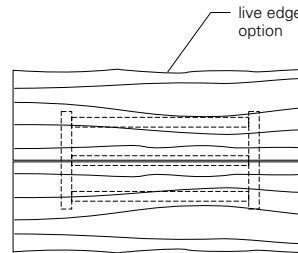

live edge option

28", 32" or 36"

48", 54" or 60"

16"