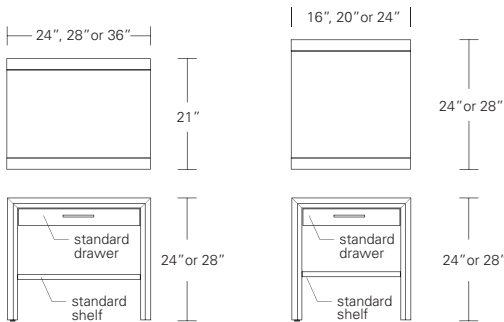

42"W x 42"D x 16"H
48"W x 48"D x 16"H

Square Cocktail Table – Leather or Stone top

42"W x 42"D x 16"H
48"W x 48"D x 16"H

Arris Side Table

24"W x 21"D x 24" or 28"H
28"W x 21"D x 24" or 28"H
36"W x 21"D x 24" or 28"H