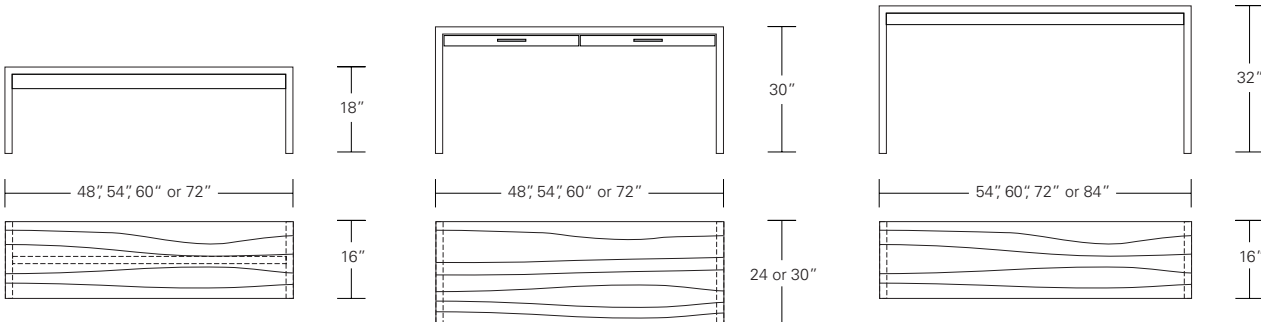

TIMBRE BENCH, CONSOLE, TABLE

Table Bench

24"W x 18"D x 18"H
 30"W x 18"D x 18"H
 36"W x 18"D x 18"H

Side Table

24"W x 18"D x 24"H
 30"W x 18"D x 24"H
 36"W x 18"D x 24"H

Bench

48"W x 16"D x 18"H
 54"W x 16"D x 18"H
 60"W x 16"D x 18"H
 72"W x 16"D x 18"H