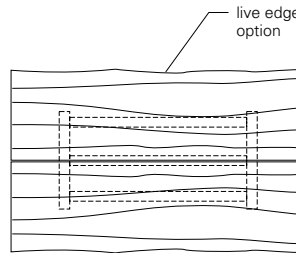

live edge option

28", 32" or 36"

48", 54" or 60"