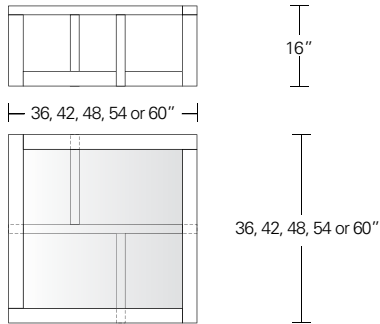

Square Cocktail Table with inset glass top
36"W x 36"D x 16"H
42"W x 42"D x 16"H
48"W x 48"D x 16"H
54"W x 54"D x 16"H
60"W x 60"D x 16"H