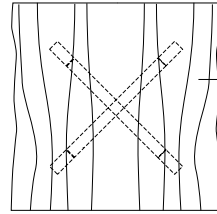

DUETTE COCKTAIL TABLE

42", 48", 54" or 60"

42", 48", 54" or 60"

live edge option

16"

single slab option (no center reveal)

Duette Square Cocktail Table

42" W x 42" D x 16" H
48" W x 48" D x 16" H
54" W x 54" D x 16" H
60" W x 60" D x 16" H