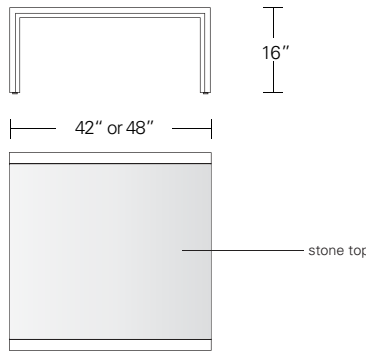

42"W x 42"D x 16"H
48"W x 48"D x 16"H

Square Cocktail Table – Leather or Stone top

42"W x 42"D x 16"H
48"W x 48"D x 16"H

Arris Side Table

24"W x 21"D x 24" or 28"H
28"W x 21"D x 24" or 28"H
36"W x 21"D x 24" or 28"H