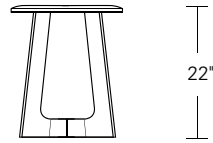

KEMIZO SIDE TABLES

Square
18"W x 18"D x 22"H