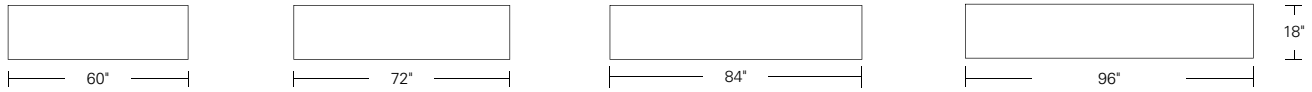

D60

D72

D84

D96