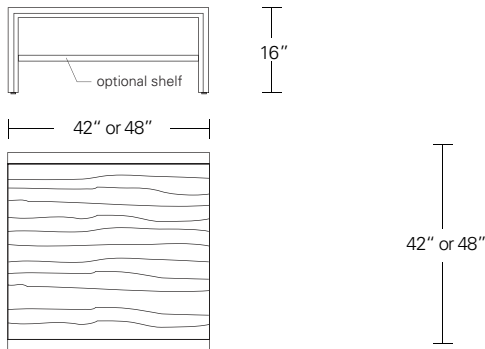

Square Cocktail Table – Wood top

42"W x 42"D x 16"H
48"W x 48"D x 16"H