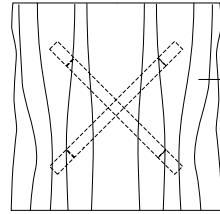

DUETTE COCKTAIL TABLE

42", 48", 54" or 60"

42", 48", 54" or 60"

live edge option

16"

single slab option (no center reveal)

Duette Square Cocktail Table

42" W x 42" D x 16" H
48" W x 48" D x 16" H
54" W x 54" D x 16" H
60" W x 60" D x 16" H