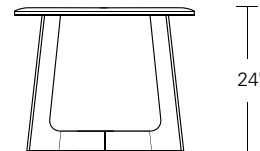

KEMIZO SIDE TABLES

Round
20"W x 20"D x 22"H

Square
18"W x 18"D x 22"H

Rectangular
24"W x 18"D x 24"H

Round
24"W x 24"D x 24"H

Square
24"W x 24"D x 24"H

Rectangular
30"W x 22"D x 24"H

Edge Detail Options: