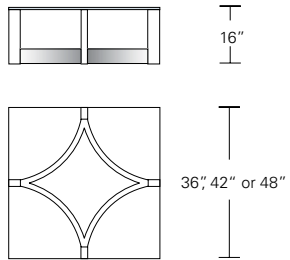

Base Only for Square Top

36"W x 36"D x 16"H
42"W x 42"D x 16"H
48"W x 48"D x 16"H