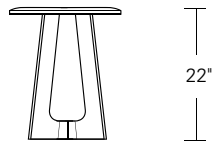

KEMIZO SIDE TABLES

Round
20"W x 20"D x 22"H