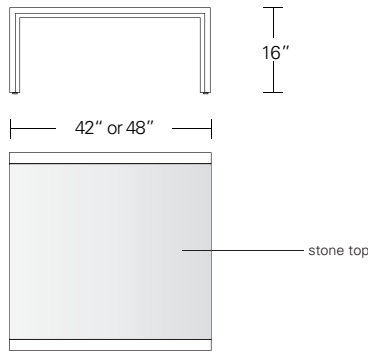

42"W x 42"D x 16"H
48"W x 48"D x 16"H

Square Cocktail Table – Leather or Stone top

42"W x 42"D x 16"H
48"W x 48"D x 16"H

Arris Side Table

24"W x 21"D x 24" or 28"H
28"W x 21"D x 24" or 28"H
36"W x 21"D x 24" or 28"H