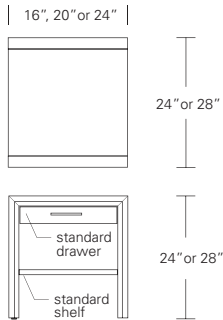

42"W x 42"D x 16"H
48"W x 48"D x 16"H

Square Cocktail Table – Leather or Stone top

42"W x 42"D x 16"H
48"W x 48"D x 16"H

Arris Side Table

24"W x 21"D x 24" or 28"H
28"W x 21"D x 24" or 28"H
36"W x 21"D x 24" or 28"H