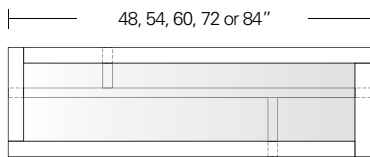

Inset glass top

- 48" W x 16" D x 32" H
- 54" W x 16" D x 32" H
- 60" W x 18" D x 32" H
- 72" W x 18" D x 32" H
- 84" W x 18" D x 32" H