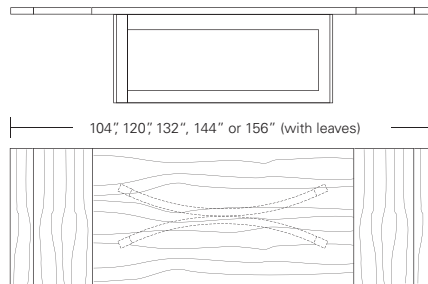

NEXUS TABLE

Metal Inlay Option:

Optional metal inlay on bottom edge of table top.

Nexus Table

- 60" W x 32" D x 29" H 96" W x 42" D x 29" H
- 72" W x 38" D x 29" H 108" W x 44" D x 29" H
- 84" W x 40" D x 29" H 120" W x 48" D x 29" H