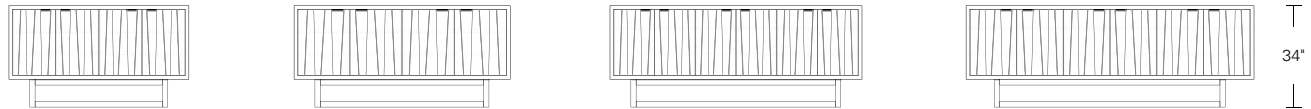

D60

D72

D84

D96