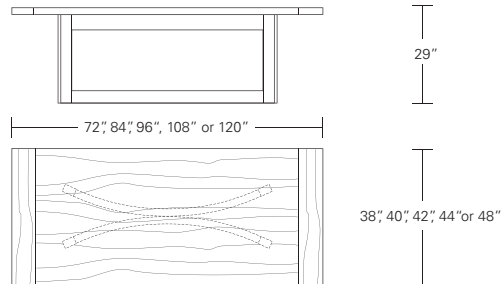

NEXUS TABLE

Metal Inlay Option:

Optional metal inlay on bottom edge of table top.

Nexus Table

- 60" W x 32" D x 29" H 96" W x 42" D x 29" H
- 72" W x 38" D x 29" H 108" W x 44" D x 29" H
- 84" W x 40" D x 29" H 120" W x 48" D x 29" H