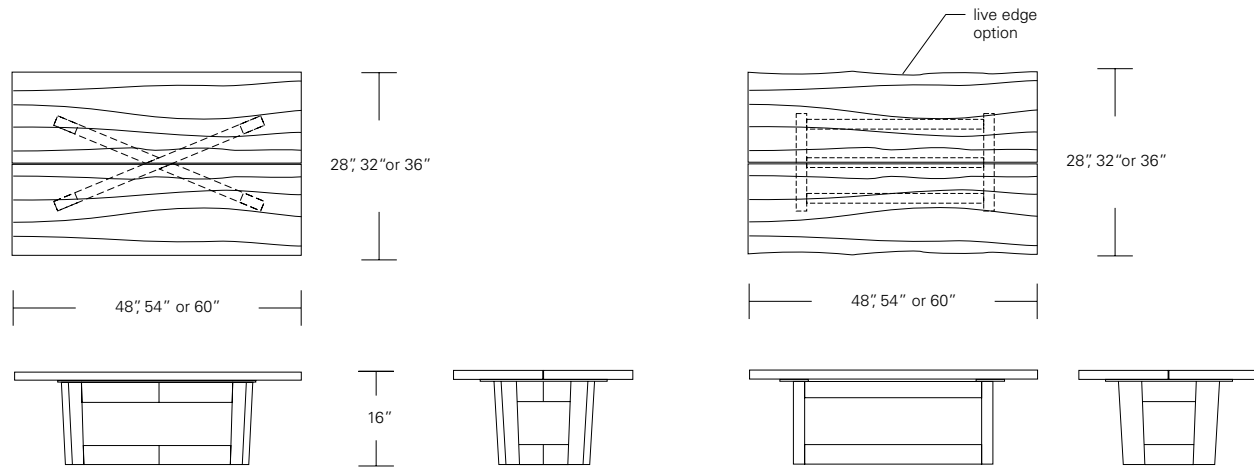

Duette Square Cocktail Table

42" W x 42" D x 16" H
 48" W x 48" D x 16" H
 54" W x 54" D x 16" H
 60" W x 60" D x 16" H

Duette Round Cocktail Table

42" W x 42" D x 16" H
 48" W x 48" D x 16" H
 54" W x 54" D x 16" H
 60" W x 60" D x 16" H