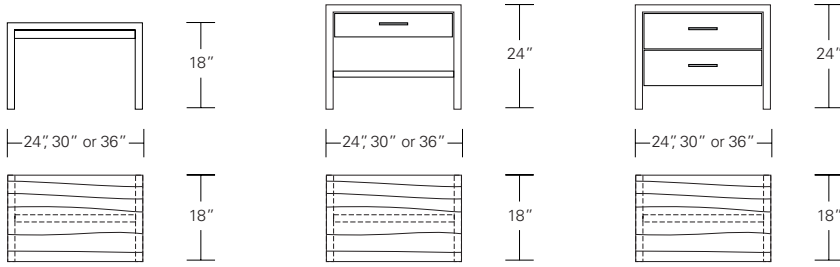

TIMBRE BENCH, CONSOLE, TABLE

Table Bench

24"W x 18"D x 18"H
 30"W x 18"D x 18"H
 36"W x 18"D x 18"H

Side Table

24"W x 18"D x 24"H
 30"W x 18"D x 24"H
 36"W x 18"D x 24"H

Bench

48"W x 16"D x 18"H
 54"W x 16"D x 18"H
 60"W x 16"D x 18"H
 72"W x 16"D x 18"H