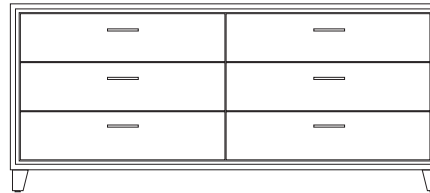

Arris Sideboard