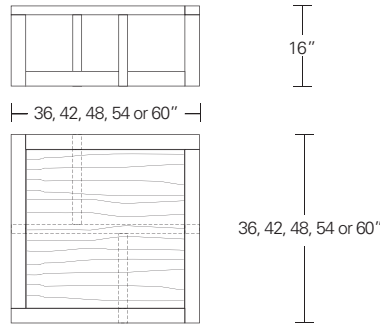

Square Cocktail Table with wood top
36"W x 36"D x 16"H
42"W x 42"D x 16"H
48"W x 48"D x 16"H
54"W x 54"D x 16"H
60"W x 60"D x 16"H