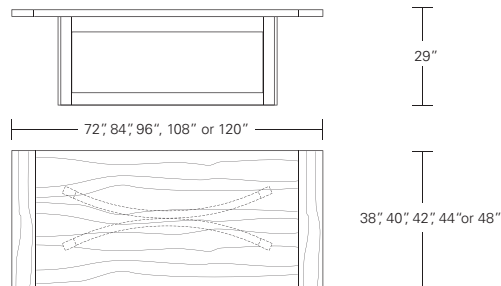

**NEXUS TABLE**

**Metal Inlay Option:**

Optional metal inlay on bottom edge of table top.

**Nexus Table**

- 60"W x 32"D x 29"H      96"W x 42"D x 29"H
- 72"W x 38"D x 29"H      108"W x 44"D x 29"H
- 84"W x 40"D x 29"H      120"W x 48"D x 29"H