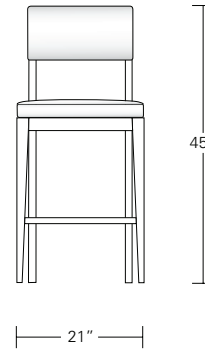

CADET, CAVALIER & CHEVRON STOOL

**Cadet Counter Stool**  
17"W x 20"D x 36"H

**Cadet Bar Stool**  
17"W x 20"D x 41"H

**Cavalier Counter Stool**

**Cavalier Bar Stool**  
18 1/2 "W x 21 1/2"D x 41"H

**Chevron Counter Stool**  
21"W x 22"D x 40"H