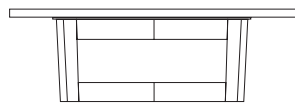

**Duette Round Cocktail Table**

42"W x 42"D x 16"H  
48"W x 48"D x 16"H  
54"W x 54"D x 16"H  
60"W x 60"D x 16"H

48", 54" or 60"

28", 32" or 36"

live edge option

28", 32" or 36"

48", 54" or 60"

16"