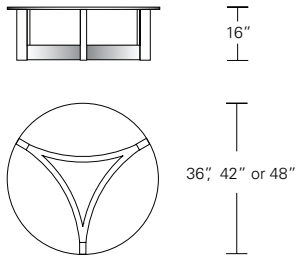

Base Only for Round Top

36"W x 36"D x 16"H
42"W x 42"D x 16"H
48"W x 48"D x 16"H