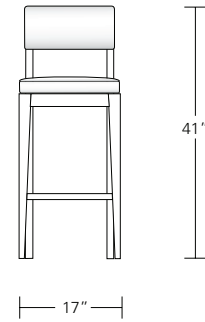

CADET, CAVALIER & CHEVRON STOOL

Cadet Counter Stool
17"W x 20"D x 36"H

Cadet Bar Stool
17"W x 20"D x 41"H