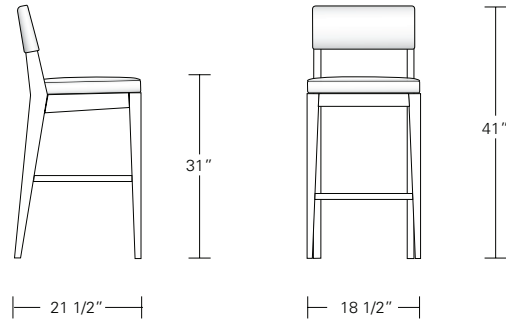

CADET, CAVALIER & CHEVRON STOOL

**Cadet Counter Stool**  
17"W x 20"D x 36"H

**Cadet Bar Stool**  
17"W x 20"D x 41"H

**Cavalier Counter Stool**

**Cavalier Bar Stool**  
18 1/2 "W x 21 1/2"D x 41"H

**Chevron Counter Stool**  
21"W x 22"D x 40"H