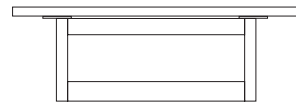

**Duette Round Cocktail Table**

42"W x 42"D x 16"H  
48"W x 48"D x 16"H  
54"W x 54"D x 16"H  
60"W x 60"D x 16"H

48", 54" or 60"

28", 32" or 36"

live edge option

28", 32" or 36"

48", 54" or 60"

16"