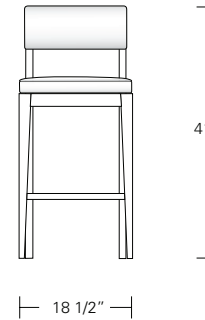

CADET, CAVALIER & CHEVRON STOOL

**Cadet Counter Stool**  
17"W x 20"D x 36"H

**Cadet Bar Stool**  
17"W x 20"D x 41"H

**Cavalier Counter Stool**

**Cavalier Bar Stool**  
18 1/2 "W x 21 1/2"D x 41"H

**Chevron Counter Stool**  
21"W x 22"D x 40"H