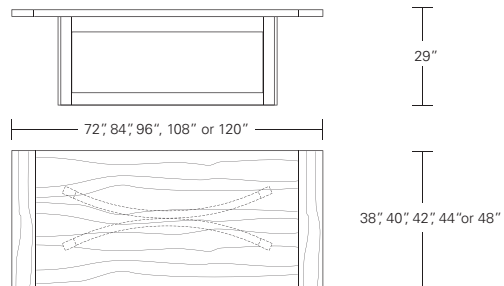

**NEXUS TABLE**

**Metal Inlay Option:**

Optional metal inlay on bottom edge of table top.

**Nexus Table**

- 60" W x 32" D x 29" H
- 72" W x 38" D x 29" H
- 84" W x 40" D x 29" H
- 96" W x 42" D x 29" H
- 108" W x 44" D x 29" H
- 120" W x 48" D x 29" H