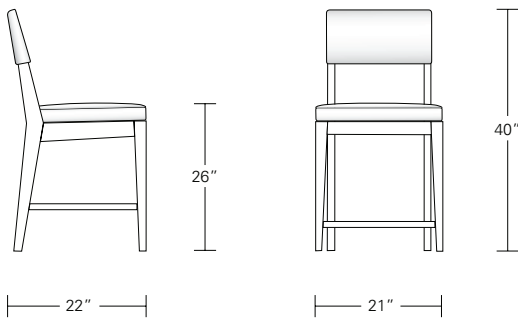

CADET, CAVALIER & CHEVRON STOOL

**Cadet Counter Stool**  
17"W x 20"D x 36"H

**Cadet Bar Stool**  
17"W x 20"D x 41"H

**Cavalier Counter Stool**

**Cavalier Bar Stool**  
18 1/2 "W x 21 1/2"D x 41"H

**Chevron Counter Stool**  
21"W x 22"D x 40"H