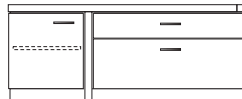

LCX60

Credenza 60 low

- 60" W x 20" D x 24" H