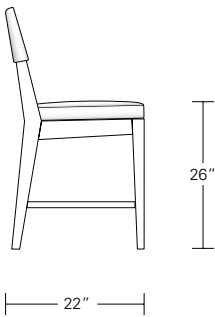

CADET, CAVALIER & CHEVRON STOOL

**Cadet Counter Stool**  
17"W x 20"D x 36"H

**Cadet Bar Stool**  
17"W x 20"D x 41"H

**Cavalier Counter Stool**

**Cavalier Bar Stool**  
18 1/2 "W x 21 1/2"D x 41"H

**Chevron Counter Stool**  
21"W x 22"D x 40"H