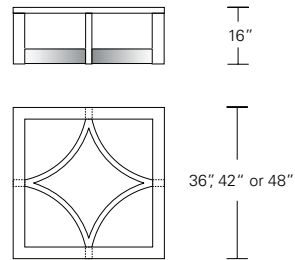

**Base Only for Round Top**

36"W x 36"D x 16"H  
42"W x 42"D x 16"H  
48"W x 48"D x 16"H

**Round Inset Glass Top**

**Round Wood Top**

**Base Only for Square Top**

36"W x 36"D x 16"H  
42"W x 42"D x 16"H  
48"W x 48"D x 16"H