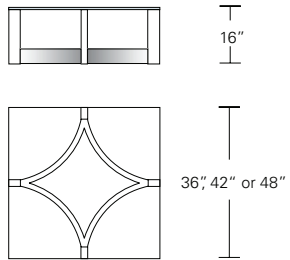

**Base Only for Round Top**

36"W x 36"D x 16"H  
42"W x 42"D x 16"H  
48"W x 48"D x 16"H

**Round Inset Glass Top**

**Round Wood Top**

**Base Only for Square Top**

36"W x 36"D x 16"H  
42"W x 42"D x 16"H  
48"W x 48"D x 16"H