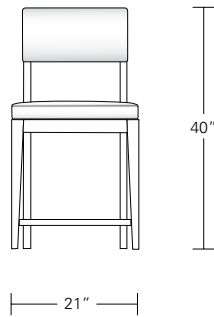

CADET, CAVALIER & CHEVRON STOOL

**Cadet Counter Stool**  
17"W x 20"D x 36"H

**Cadet Bar Stool**  
17"W x 20"D x 41"H

**Cavalier Counter Stool**

**Cavalier Bar Stool**  
18 1/2 "W x 21 1/2"D x 41"H

**Chevron Counter Stool**  
21"W x 22"D x 40"H