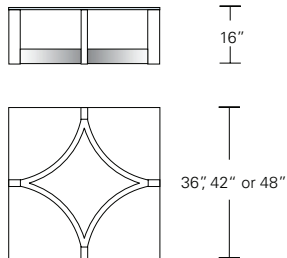

**Base Only for Round Top**

36"W x 36"D x 16"H  
42"W x 42"D x 16"H  
48"W x 48"D x 16"H

**Round Inset Glass Top**

**Round Wood Top**

**Base Only for Square Top**

36"W x 36"D x 16"H  
42"W x 42"D x 16"H  
48"W x 48"D x 16"H