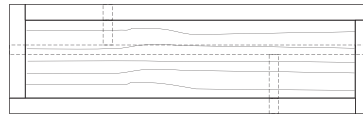

32"

48, 54, 60, 72 or 84"