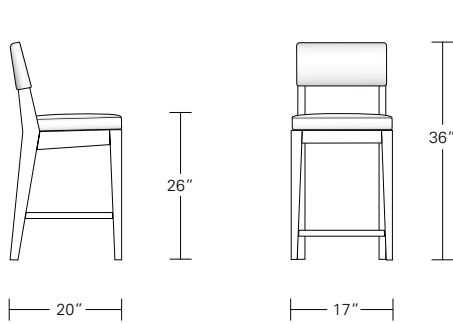

CADET, CAVALIER & CHEVRON STOOL

Cadet Counter Stool
17"W x 20"D x 36"H