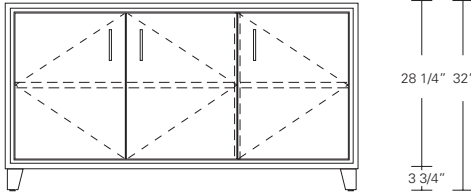

Arris Buffet