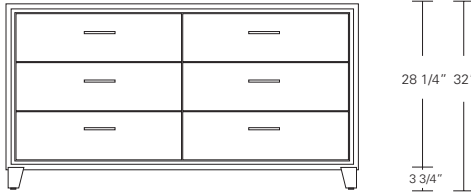

Arris Dresser