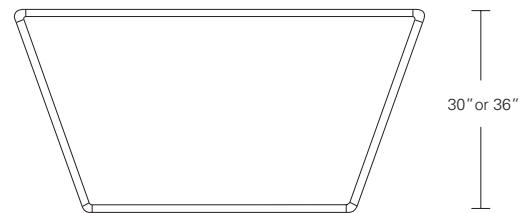

CONTOUR BUFFET, SIDEBOARD, CONSOLE

**Contour Buffet** 60"W x 21"D x 32"H  
72"W x 21"D x 32"H  
84"W x 21"D x 32"H

**Contour Console** 48"W x 16"D x 30"H  
60"W x 18"D x 30"H  
72"W x 18"D x 30"H  
84"W x 20"D x 36"H  
96"W x 20"D x 36"H