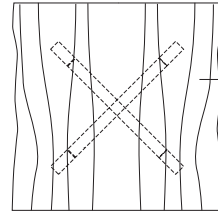

42", 48", 54" or 60"

42", 48", 54" or 60"

live edge option

16"

single slab option (no center reveal)

**Duette Square Cocktail Table**

42"W x 42"D x 16"H  
48"W x 48"D x 16"H  
54"W x 54"D x 16"H  
60"W x 60"D x 16"H