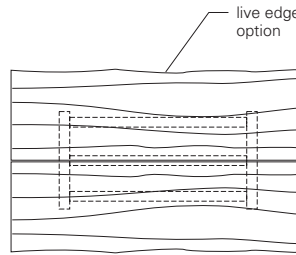

live edge option

28", 32" or 36"

48", 54" or 60"

16"