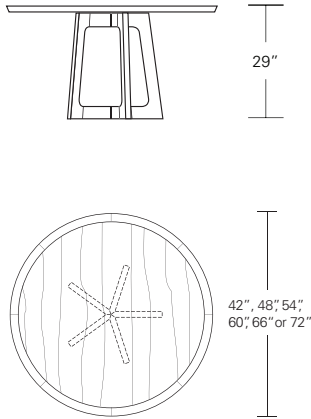

72", 84", 96", 108" or 120"

104", 120", 132", 144" or 156"  
 | 16 or 18" | 16 or 18" |

**Verona Table**

72"W x 38"D x 29"H  
 84"W x 40"D x 29"H  
 96"W x 42"D x 29"H  
 108"W x 44"D x 29"H  
 120"W x 48"D x 29"H

**Verona Extension Table**

72"W (104"w/two 16"leaves) x 38"D x 29"H  
 84"W (120"w/two 18"leaves) x 40"D x 29"H  
 96"W (132"w/two 18"leaves) x 42"D x 29"H  
 108"W (144"w/two 18"leaves) x 44"D x 29"H  
 120"W (156"w/two 18"leaves) x 48"D x 29"H

**VERONA ROUND TABLE**

**Verona Round Table**

42"W x 42"D x 29"H  
 48"W x 48"D x 29"H  
 54"W x 54"D x 29"H  
 60"W x 60"D x 29"H  
 66"W x 66"D x 29"H  
 72"W x 72"D x 29"H

**Round Extension Table (w/self-storing leaf)**