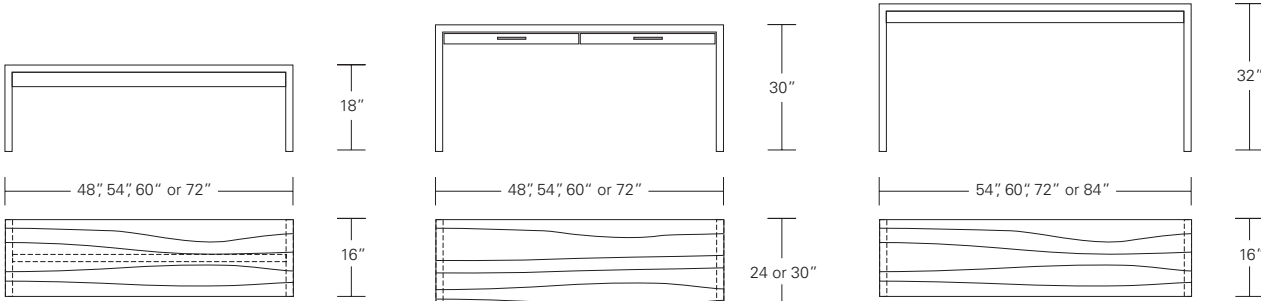

TIMBRE BENCH, CONSOLE, TABLE

**Table Bench**

24"W x 18"D x 18"H  
30"W x 18"D x 18"H  
36"W x 18"D x 18"H

**Side Table**

24"W x 18"D x 24"H  
30"W x 18"D x 24"H  
36"W x 18"D x 24"H

**Bench**

48"W x 16"D x 18"H  
54"W x 16"D x 18"H  
60"W x 16"D x 18"H  
72"W x 16"D x 18"H