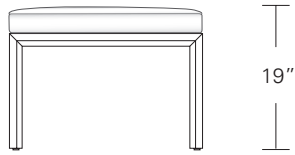

—21, 27, 33 or 36"—