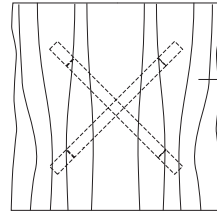

42", 48", 54" or 60"

42", 48", 54" or 60"

live edge option

16"

single slab option (no center reveal)

**Duette Square Cocktail Table**

42"W x 42"D x 16"H  
48"W x 48"D x 16"H  
54"W x 54"D x 16"H  
60"W x 60"D x 16"H