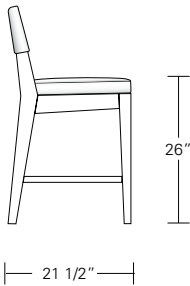

CADET, CAVALIER & CHEVRON STOOL

**Cadet Counter Stool**  
17"W x 20"D x 36"H

**Cadet Bar Stool**  
17"W x 20"D x 41"H

**Cavalier Counter Stool**

**Cavalier Bar Stool**  
18 1/2 "W x 21 1/2"D x 41"H

**Chevron Counter Stool**  
21"W x 22"D x 40"H