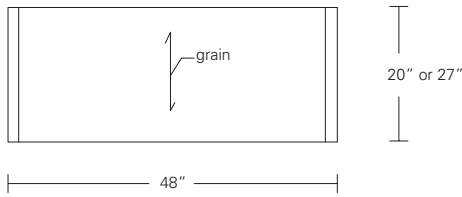

Zig Zag Table 48"W x 20"D x 15"H
48"W x 27"D x 15"H