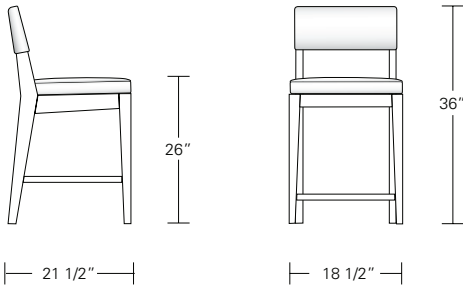

CADET, CAVALIER & CHEVRON STOOL

**Cadet Counter Stool**  
17"W x 20"D x 36"H

**Cadet Bar Stool**  
17"W x 20"D x 41"H

**Cavalier Counter Stool**

**Cavalier Bar Stool**  
18 1/2 "W x 21 1/2"D x 41"H

**Chevron Counter Stool**  
21"W x 22"D x 40"H