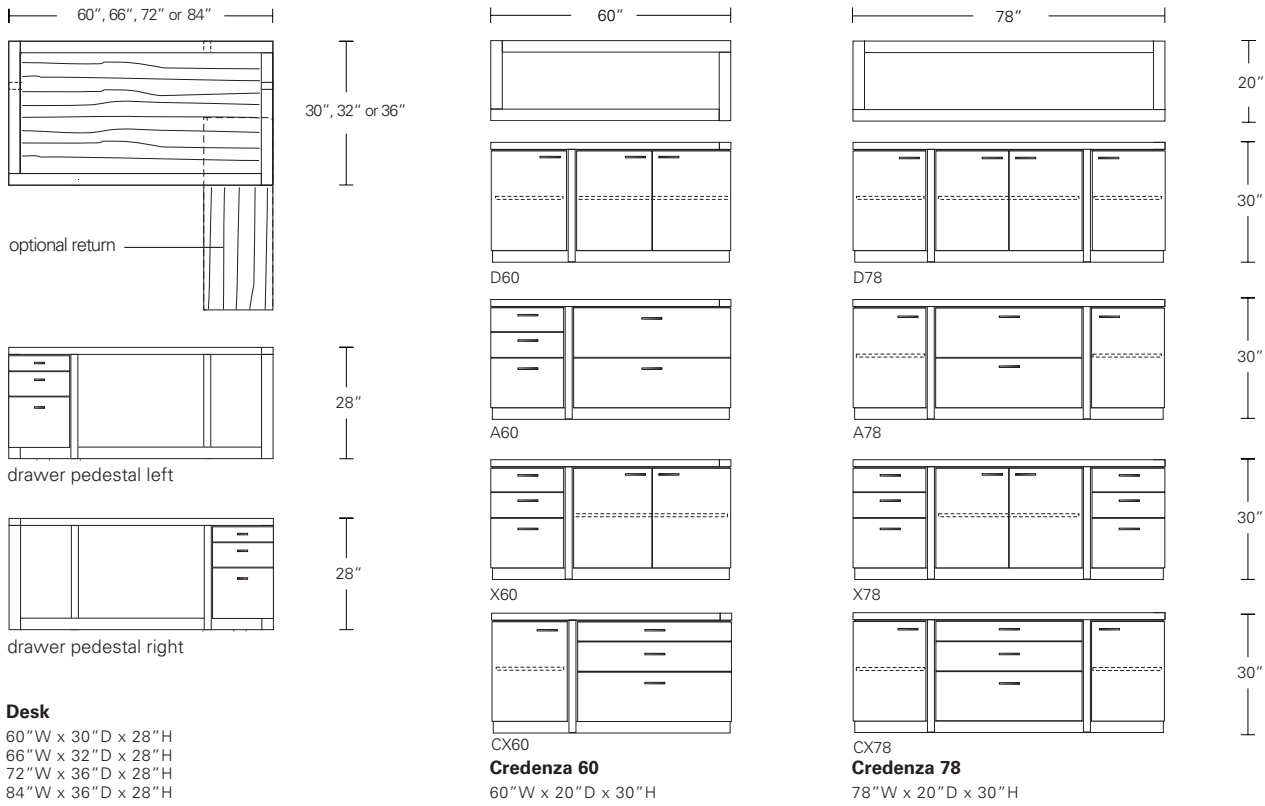

**OFFSET DESK & CREDENZA**

**Desk**

- 60" W x 30" D x 28" H
- 66" W x 32" D x 28" H
- 72" W x 36" D x 28" H
- 84" W x 36" D x 28" H

**Return A**

- 48" W x 17" D x 17" H (lateral letter files only)
- 48" W x 20" D x 17" H (lateral letter & legal files)