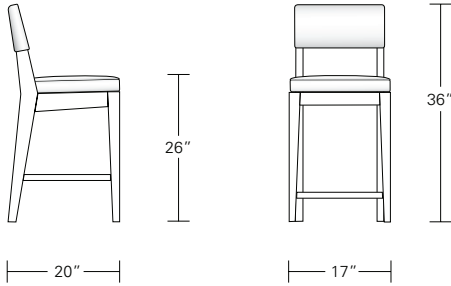

CADET, CAVALIER & CHEVRON STOOL

**Cadet Counter Stool**  
17"W x 20"D x 36"H

**Cadet Bar Stool**  
17"W x 20"D x 41"H

**Cavalier Counter Stool**

**Cavalier Bar Stool**  
18 1/2 "W x 21 1/2"D x 41"H

**Chevron Counter Stool**  
21"W x 22"D x 40"H