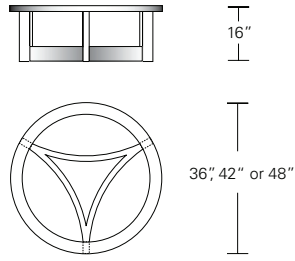

Round Inset Glass Top