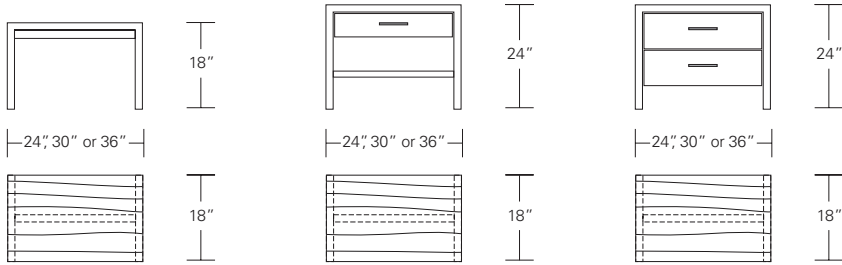

TIMBRE BENCH, CONSOLE, TABLE

**Table Bench**

24"W x 18"D x 18"H  
30"W x 18"D x 18"H  
36"W x 18"D x 18"H

**Side Table**

24"W x 18"D x 24"H  
30"W x 18"D x 24"H  
36"W x 18"D x 24"H

**Bench**

48"W x 16"D x 18"H  
54"W x 16"D x 18"H  
60"W x 16"D x 18"H  
72"W x 16"D x 18"H