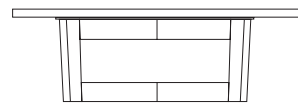

**Duette Round Cocktail Table**

42"W x 42"D x 16"H  
48"W x 48"D x 16"H  
54"W x 54"D x 16"H  
60"W x 60"D x 16"H

48", 54" or 60"

28", 32" or 36"

live edge option

28", 32" or 36"

48", 54" or 60"

16"