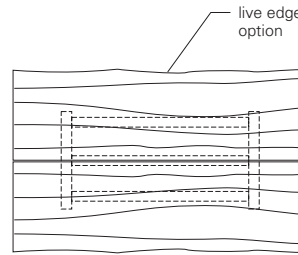

live edge option

28", 32" or 36"

48", 54" or 60"

16"