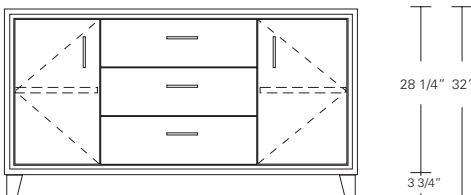

Arris Sideboard