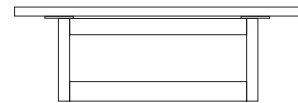

**Duette Round Cocktail Table**

42"W x 42"D x 16"H  
48"W x 48"D x 16"H  
54"W x 54"D x 16"H  
60"W x 60"D x 16"H

48", 54" or 60"

28", 32" or 36"

live edge option

28", 32" or 36"

48", 54" or 60"

16"