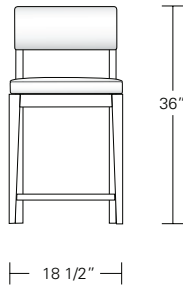

CADET, CAVALIER & CHEVRON STOOL

**Cadet Counter Stool**  
17"W x 20"D x 36"H

**Cadet Bar Stool**  
17"W x 20"D x 41"H

**Cavalier Counter Stool**

**Cavalier Bar Stool**  
18 1/2 "W x 21 1/2"D x 41"H

**Chevron Counter Stool**  
21"W x 22"D x 40"H