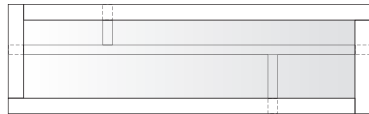

32"

48, 54, 60, 72 or 84"

16 or 18"

Inset glass top

- 48"W x 16"D x 32"H
- 54"W x 16"D x 32"H
- 60"W x 18"D x 32"H
- 72"W x 18"D x 32"H
- 84"W x 18"D x 32"H