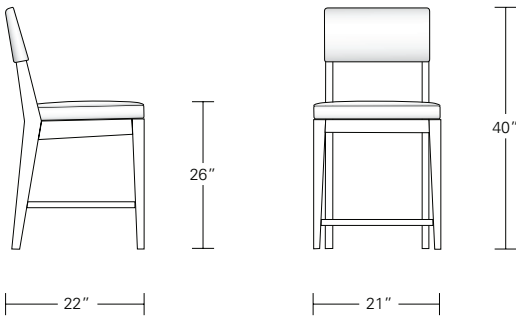

CADET, CAVALIER & CHEVRON STOOL

**Cadet Counter Stool**  
17"W x 20"D x 36"H

**Cadet Bar Stool**  
17"W x 20"D x 41"H

**Cavalier Counter Stool**

**Cavalier Bar Stool**  
18 1/2 "W x 21 1/2"D x 41"H

**Chevron Counter Stool**  
21"W x 22"D x 40"H