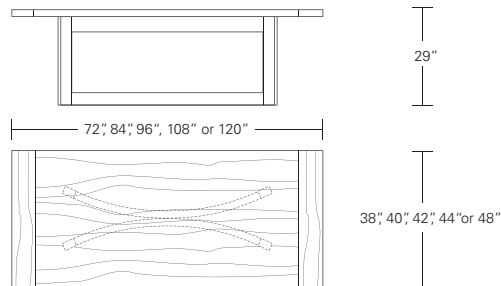

**NEXUS TABLE**

**Metal Inlay Option:**

Optional metal inlay on bottom edge of table top.

**Nexus Table**

- 60"W x 32"D x 29"H      96"W x 42"D x 29"H
- 72"W x 38"D x 29"H      108"W x 44"D x 29"H
- 84"W x 40"D x 29"H      120"W x 48"D x 29"H

**Nexus Extension Table E (with end caps)**

- 72"W (104" w/two 16" leaves) x 38"D x 29 1/4"H
- 84"W (120" w/two 18" leaves) x 40"D x 29 1/4"H
- 96"W (132" w/two 18" leaves) x 42"D x 29 1/4"H
- 108"W (120" w/two 18" leaves) x 44"D x 29 1/4"H
- 120"W (132" w/two 18" leaves) x 48"D x 29 1/4"H