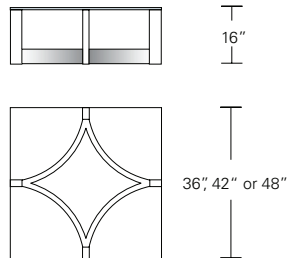

**Base Only for Round Top**

36"W x 36"D x 16"H  
42"W x 42"D x 16"H  
48"W x 48"D x 16"H

**Round Inset Glass Top**

**Round Wood Top**

**Base Only for Square Top**

36"W x 36"D x 16"H  
42"W x 42"D x 16"H  
48"W x 48"D x 16"H